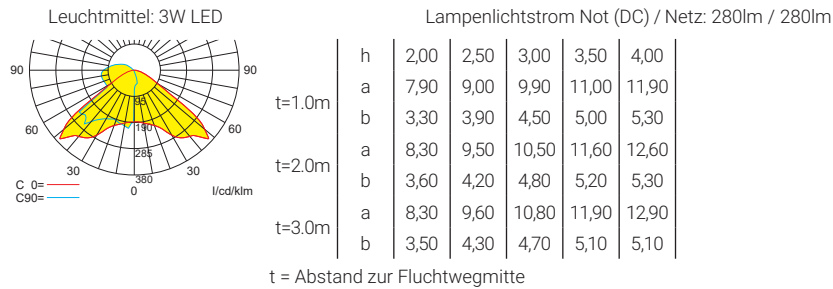

■ Zubehör Systemleuchten und Einzelbatterieleuchten

Bestell-Nr.	Bezeichnung	Anmerkung	siehe Zubehör
BL551018	Hinterbaukasten mit seitlichen Kabeleinführungen		S. 354

Lichtverteilungskurven und Leuchtenabstandstabellen (E = 1,25 lx)

Systemleuchten für Zentralversorgung

Abstandstabelle ebene Fluchtwege / Tabellenangaben in Meter

Einzelbatterieleuchten

Abstandstabelle ebene Fluchtwege / Tabellenangaben in Meter