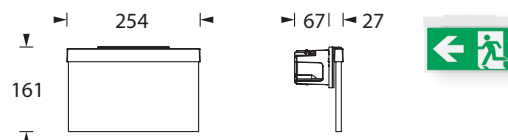

ALULINE PREMIUM E200 WE

Schlichtes und modernes Design, gefertigt aus hochwertigem Aluminium in der Farbe Weiß oder Schwarz, Sonderfarben möglich.

Die Leuchte ist zur Wandeinbaumontage geeignet. Der Leuchtenkörper ist zum Einbau in eine Geräte-Doppeldosen konzipiert, welche nicht im Lieferumfang enthalten ist.

Die 10 mm Lichtlenkscheibe wird mit einer 1 oder 2 Watt LED-Leiste ausgeleuchtet. Ein Piktogramm-Vorsatzfolien-Set mit Pfeil links / rechts / unten / blind liegt bei.

Technische Daten

Erkennungsweite	23 m
Anschlussklemmen	2 x 2,5 mm ² für Doppelbelegung
Gehäuse/Farbe	Aluminium-Druckguss / weiß oder schwarz
Montageart	Wandeinbaumontage
Abmessungen (B x H x T)	254 x 161 x 27 mm
Schutzart	IP40
Schutzklasse	II