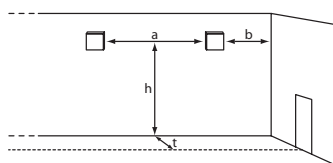

Technische Daten

Anschlussklemmen	3 x 2,5 mm ² für Doppelbelegung
Gehäuse/Farbe	Aluminium-Druckguss / weiß weitere Farben auf Anfrage lieferbar
Montageart	Wandmontage
Abmessungen (B x H x T)	180 x 180 x 65 mm
Schutzart	IP40
Schutzklasse	I

Zubehör

Hinterbaukasten

Lichtverteilungskurven und Leuchtenabstandstabellen (E = 1,25 lx)

Wandmontage

■ BEAM PREMIUM ACW

■ Systemleuchten für Zentralversorgung Flächenoptik

Abstandstabelle ebene Fluchtwege / Tabellenangaben in Meter