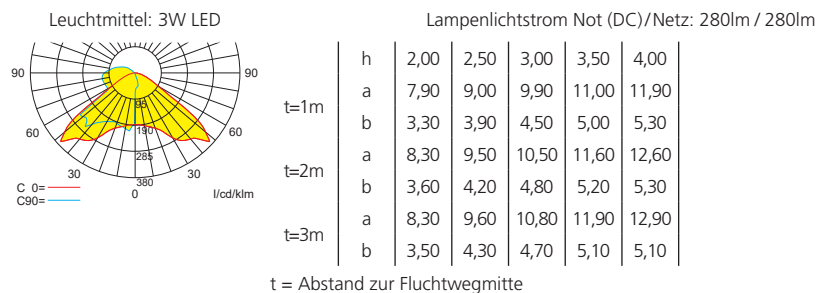

Technische Daten

Anschlussklemmen	3 x 2,5 mm ² für Doppelbelegung
Gehäuse/Farbe	Aluminium-Druckguss / weiß weitere Farben auf Anfrage lieferbar
Montageart	Wandmontage
Abmessungen (B x H x T)	180 x 180 x 65 mm
Schutzart	IP40
Schutzklasse	I

Zubehör

Hinterbaukasten

Lichtverteilungskurven und Leuchtenabstandstabellen (E = 1,25 lx)

Wandmontage

■ BEAM PREMIUM ACW

■ Systemleuchten für Zentralversorgung Flächenoptik

Abstandstabelle ebene Fluchtwege / Tabellenangaben in Meter

■ Einzelbatterieleuchten Flächenoptik

Abstandstabelle ebene Fluchtwege / Tabellenangaben in Meter

■ Systemleuchten für Zentralversorgung Fluchtwegoptik

Abstandstabelle ebene Fluchtwege / Tabellenangaben in Meter