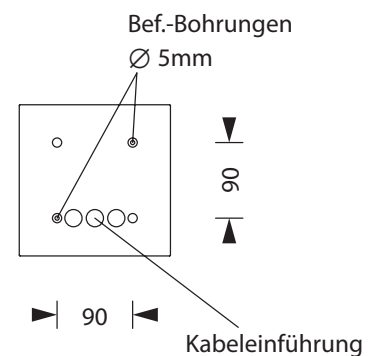

3W
LED

IP40

Farbe / Colour

BEAM PREMIUM ACW

Flaches, architektonisch ansprechendes Aluminium-Druckgussgehäuse.
 Schraubenloser, leicht zu handhabender Verschlussmechanismus.
 Ausführung für Wandmontage mit gegossener Acryloptik zur Ausleuchtung von
 Fluchtwegen durch engstrahlende oder breitstrahlende Lichtlenkcharakteristik.

Technische Daten

Anschlussklemmen	3 x 2,5 mm ² für Doppelbelegung
Gehäuse/Farbe	Aluminium-Druckguss / weiß weitere Farben auf Anfrage lieferbar
Montageart	Wandmontage
Abmessungen (B x H x T)	180 x 180 x 65 mm
Schutzart	IP40
Schutzklasse	I

Zubehör

Hinterbaukasten

Lichtverteilungskurven und Leuchtenabstandstabellen (E = 1,25 lx)

Wandmontage

■ BEAM PREMIUM ACW

■ Systemleuchten für Zentralversorgung Flächenoptik

Abstandstabelle ebene Fluchtwege / Tabellenangaben in Meter

■ Einzelbatterieleuchten Fluchtwegoptik

Abstandstabelle ebene Fluchtwege / Tabellenangaben in Meter