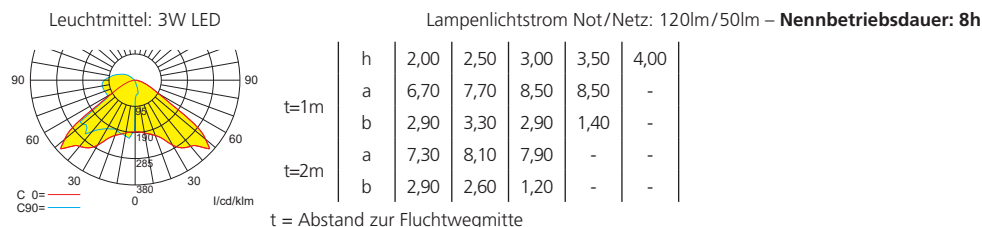

3W
LED

IP40

Farbe / Colour

BEAM PREMIUM ACW

Flaches, architektonisch ansprechendes Aluminium-Druckgussgehäuse.
 Schraubenloser, leicht zu handhabender Verschlussmechanismus.
 Ausführung für Wandmontage mit gegossener Acryloptik zur Ausleuchtung von
 Fluchtwegen durch engstrahlende oder breitstrahlende Lichtlenkcharakteristik.

Technische Daten

Anschlussklemmen	3 x 2,5 mm ² für Doppelbelegung
Gehäuse/Farbe	Aluminium-Druckguss / weiß weitere Farben auf Anfrage lieferbar
Montageart	Wandmontage
Abmessungen (B x H x T)	180 x 180 x 65 mm
Schutzart	IP40
Schutzklasse	I

Zubehör

Hinterbaukasten

Lichtverteilungskurven und Leuchtenabstandstabellen (E = 1,25 lx)

Wandmontage

■ BEAM PREMIUM ACW

■ Systemleuchten für Zentralversorgung Flächenoptik

Abstandstabelle ebene Fluchtwege / Tabellenangaben in Meter

■ Einzelbatterieleuchten Flächenoptik

Abstandstabelle ebene Fluchtwege / Tabellenangaben in Meter

■ Systemleuchten für Zentralversorgung Fluchtwegoptik

Abstandstabelle ebene Fluchtwege / Tabellenangaben in Meter