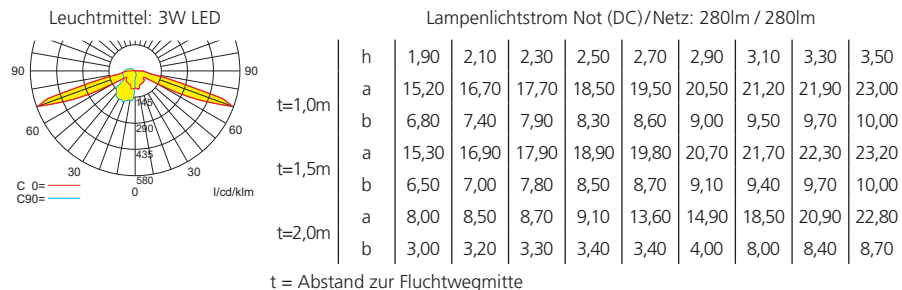

Technische Daten

Anschlussklemmen	3 x 2,5 mm ² für Doppelbelegung
Gehäuse/Farbe	Aluminium-Druckguss / weiß weitere Farben auf Anfrage lieferbar
Montageart	Wandmontage
Abmessungen (B x H x T)	180 x 180 x 65 mm
Schutzart	IP40
Schutzklasse	I

Zubehör

Hinterbaukasten

Lichtverteilungskurven und Leuchtenabstandstabellen (E = 1,25 lx)

Wandmontage

■ BEAM PREMIUM ACW

■ Systemleuchten für Zentralversorgung Flächenoptik

Abstandstabelle ebene Fluchtwege / Tabellenangaben in Meter

■ Einzelbatterieleuchten Flächenoptik

Abstandstabelle ebene Fluchtwege / Tabellenangaben in Meter

■ Systemleuchten für Zentralversorgung Fluchtwegoptik

Abstandstabelle ebene Fluchtwege / Tabellenangaben in Meter