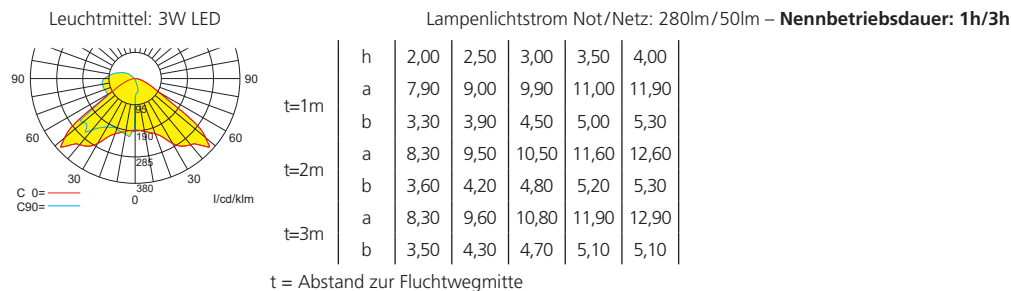

Technische Daten

Anschlussklemmen	3 x 2,5 mm ² für Doppelbelegung
Gehäuse/Farbe	Aluminium-Druckguss / weiß weitere Farben auf Anfrage lieferbar
Montageart	Wandmontage
Abmessungen (B x H x T)	180 x 180 x 65 mm
Schutzart	IP40
Schutzklasse	I

Zubehör

Hinterbaukasten

Lichtverteilungskurven und Leuchtenabstandstabellen (E = 1,25 lx)

Wandmontage

■ BEAM PREMIUM ACW

■ Systemleuchten für Zentralversorgung Flächenoptik

Abstandstabelle ebene Fluchtwege / Tabellenangaben in Meter

■ Einzelbatterieleuchten Flächenoptik

Abstandstabelle ebene Fluchtwege / Tabellenangaben in Meter

■ Systemleuchten für Zentralversorgung Fluchtwegoptik

Abstandstabelle ebene Fluchtwege / Tabellenangaben in Meter