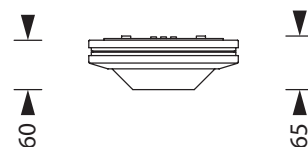

■ Systemleuchten für Zentralversorgung	■ Einzelbatterie-leuchten
Leuchtmittel	3W LED	3W LED
Lichtstrom	280lm	50lm (Netz) 280lm (Not)
Nennbetriebsdauer 1h/3h	-	280lm (Not)
Nennbetriebsdauer 8h	-	120lm (Not)
Lichtstromverhältnis		
Not (DC)/Netz 1h/3h	-	100% / 20%
Not (DC)/Netz 8h	-	45% / 20%
Netzanschlussleistung	6VA	5VA
Batterie-Stromaufnahme	15mA	-
Anschlussspannung	230V 50/60Hz / 220V DC +25/-20%	230V 50/60Hz
NiMh-Akku 1h/3h/8h	-	4,8V 2,0Ah
Temperaturbereich	-10°C bis +40°C	-
Bereitschaftsschaltung	-	-0°C bis +35°C
Dauerschaltung	-	-5°C bis +30°C
optional:		
Leuchtenschalt- und Überwachungsbaustein	ELC, MSÜ3, SET009, SET010, DALI	-
Selbstüberwachung	-	SELF CHECK
Busüberwachung	-	SAFELOG Line SAFELOG Wireless