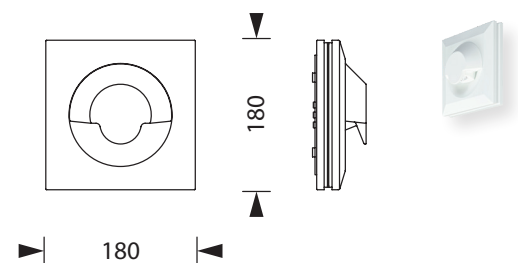

3W
LED

IP40

Farbe / Colour

BEAM PREMIUM ACW

Flaches, architektonisch ansprechendes Aluminium-Druckgussgehäuse.
 Schraubenloser, leicht zu handhabender Verschlussmechanismus.
 Ausführung für Wandmontage mit gegossener Acryloptik zur Ausleuchtung von
 Fluchtwegen durch engstrahlende oder breitstrahlende Lichtlenkcharakteristik.

Technische Daten

Anschlussklemmen	3 x 2,5 mm ² für Doppelbelegung
Gehäuse/Farbe	Aluminium-Druckguss / weiß weitere Farben auf Anfrage lieferbar
Montageart	Wandmontage
Abmessungen (B x H x T)	180 x 180 x 65 mm
Schutzart	IP40
Schutzklasse	I

Zubehör

Hinterbaukasten

Lichtverteilungskurven und Leuchtenabstandstabellen (E = 1,25 lx)

Wandmontage

■ BEAM PREMIUM ACW

■ Systemleuchten für Zentralversorgung Flächenoptik

Abstandstabelle ebene Fluchtwege / Tabellenangaben in Meter