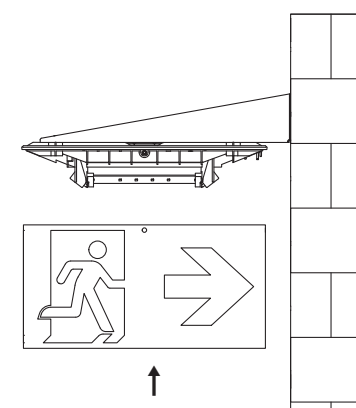

- **Montageanleitung** Wandausleger
- **Mounting Instructions** Wall bracket
- **Notice de montage** Console murale
- **Instrucciones de montaje** Instalación soporte de pared
- **Istruzioni di montaggio** Staffa da parete
- **Montagehandleiding** Wandbeugel

- 1 = Linsenschraube / Oval-head screw / Vis à tête bombée / Tornillo de cabeza ovalada / Vite a testa ovale / Ovale schroef
  DIN 7985 A M4x12
- 2 = Unterlegscheibe / Washer / Rondelle / Arandela / Lavatrice / Sluistring
  TPG M5

Art.-Nr./Item no./N° d'Art. 670600-V01

Variante / Variant A
CUBE H – IP54

A.1

A.2

A.3

A.4

A.5

A.6

A.7

Variante / Variant B
CUBE L – IP54

B.1

B.2

B.3

B.4