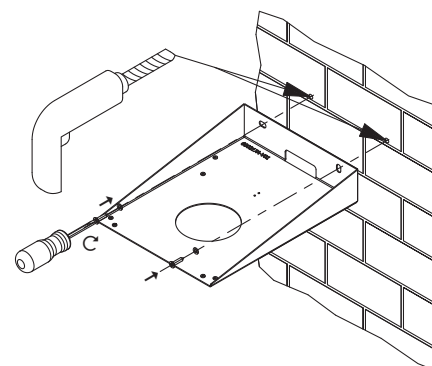

- **Montageanleitung** Wandausleger
- **Mounting Instructions** Wall bracket
- **Notice de montage** Console murale
- **Instrucciones de montaje** Instalación soporte de pared
- **Istruzioni di montaggio** Staffa da parete
- **Montagehandleiding** Wandbeugel

- 1 = Linsenschraube / Oval-head screw / Vis à tête bombée / Tornillo de cabeza ovalada / Vite a testa ovale / Ovale schroef
  DIN 7985 A M4x12
- 2 = Unterlegscheibe / Washer / Rondelle / Arandela / Lavatrice / Sluistring
  TPG M5

Art.-Nr./Item no./N° d'Art. 670600-V01

Variante / Variant A
CUBE H – IP54

A.1

A.2

A.3

A.4

A.5

A.6

A.7

Variante / Variant B
CUBE L – IP54

B.1

B.2

B.3

B.4