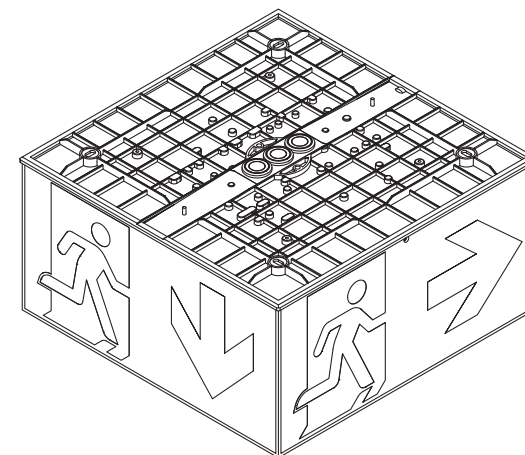

Variante / Variant B
CUBE L – IP54