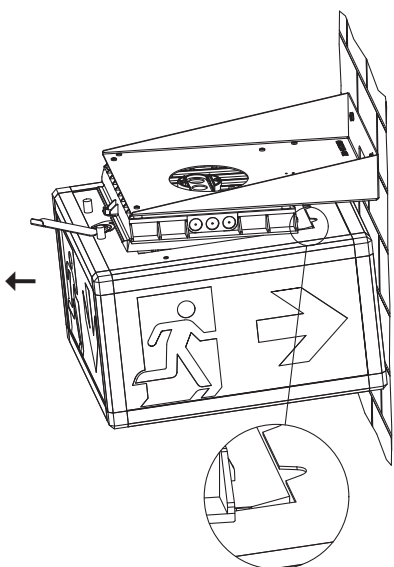

- **Montageanleitung** Wandausleger
- **Mounting Instructions** Wall bracket
- **Notice de montage** Console murale
- **Instrucciones de montaje** Instalación soporte de pared
- **Istruzioni di montaggio** Staffa da parete
- **Montagehandleiding** Wandbeugel

- 1 = Linsenschraube / Oval-head screw / Vis à tête bombée / Tornillo de cabeza ovalada / Vite a testa ovale / Ovale schroef
  DIN 7985 A M4x12
- 2 = Unterlegscheibe / Washer / Rondelle / Arandela / Lavatrice / Sluistring
  TPG M5

Art.-Nr./Item no./N° d'Art. 670600-V01

Variante / Variant A
CUBE H – IP54

A.1

A.2

A.3

A.4

A.5

A.6

A.7

Variante / Variant B
CUBE L – IP54

B.1

B.2

B.3

B.4