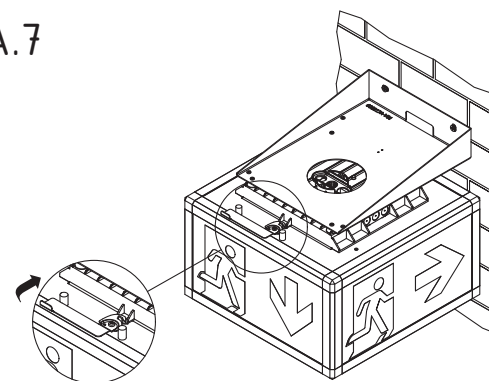

- **Montageanleitung** Wandausleger
- **Mounting Instructions** Wall bracket
- **Notice de montage** Console murale
- **Instrucciones de montaje** Instalación soporte de pared
- **Istruzioni di montaggio** Staffa da parete
- **Montagehandleiding** Wandbeugel

- 1 = Linsenschraube / Oval-head screw / Vis à tête bombée / Tornillo de cabeza ovalada / Vite a testa ovale / Ovale schroef
  DIN 7985 A M4x12
- 2 = Unterlegscheibe / Washer / Rondelle / Arandela / Lavatrice / Sluistring
  TPG M5

Art.-Nr./Item no./N° d'Art. 670600-V01

Variante / Variant A
CUBE H – IP54

A.1

A.2

A.3

A.4

A.5

A.6

A.7

Variante / Variant B
CUBE L – IP54

B.1

B.2

B.3

B.4