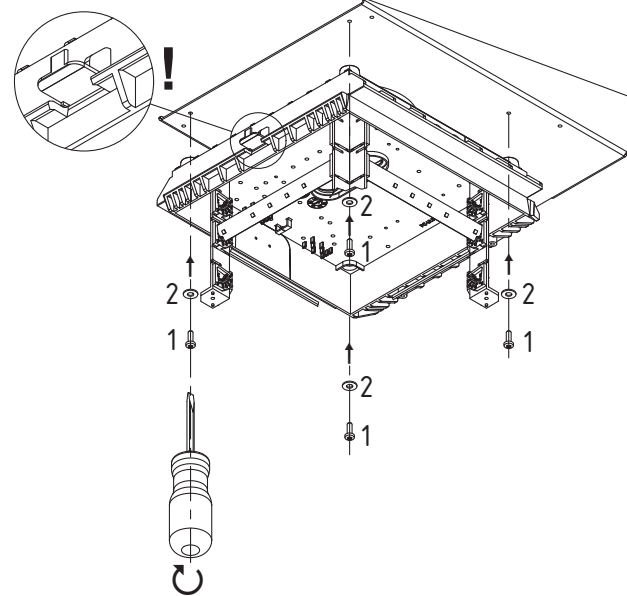

- **Montageanleitung** Wandausleger
- **Mounting Instructions** Wall bracket
- **Notice de montage** Console murale
- **Instrucciones de montaje** Instalación soporte de pared
- **Istruzioni di montaggio** Staffa da parete
- **Montagehandleiding** Wandbeugel

- 1 = Linsenschraube / Oval-head screw / Vis à tête bombée / Tornillo de cabeza ovalada / Vite a testa ovale / Ovale schroef
  DIN 7985 A M4x12
- 2 = Unterlegscheibe / Washer / Rondelle / Arandela / Lavatrice / Sluistring
  TPG M5

Art.-Nr./Item no./N° d'Art. 670600-V01

Variante / Variant A
CUBE H – IP54

A.1

A.2

A.3

A.4

A.5

A.6

A.7

Variante / Variant B
CUBE L – IP54

B.1

B.2

B.3

B.4