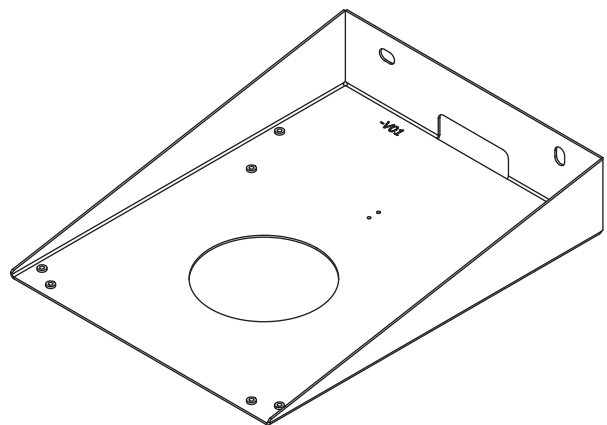

-  **Montageanleitung** Wandausleger
-  **Mounting Instructions** Wall bracket
-  **Notice de montage** Console murale
-  **Instrucciones de montaje** Instalación soporte de pared
-  **Istruzioni di montaggio** Staffa da parete
-  **Montagehandleiding** Wandbeugel

- 1 = Linsenschraube / Oval-head screw / Vis à tête bombée / Tornillo de cabeza ovalada / Vite a testa ovale / Ovale schroef
DIN 7985 A M4x12 
- 2 = Unterlegscheibe / Washer / Rondelle / Arandela / Lavatrice / Sluistring
TPG M5 

Art.-Nr./Item no./N° d'Art. 670600-V01

Variante / Variant A
CUBE H – IP54

A.1

A.2

A.3

A.4

A.5

A.6