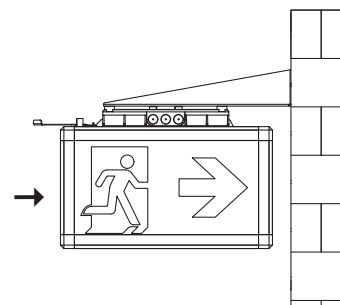

- **Montageanleitung** Wandausleger
- **Mounting Instructions** Wall bracket
- **Notice de montage** Console murale
- **Instrucciones de montaje** Instalación soporte de pared
- **Istruzioni di montaggio** Staffa da parete
- **Montagehandleiding** Wandbeugel

- 1 = Linsenschraube / Oval-head screw / Vis à tête bombée / Tornillo de cabeza ovalada / Vite a testa ovale / Ovale schroef
  DIN 7985 A M4x12
- 2 = Unterlegscheibe / Washer / Rondelle / Arandela / Lavatrice / Sluistring
  TPG M5

Art.-Nr./Item no./N° d'Art. 670600-V01

Variante / Variant A
CUBE H – IP54

A.1

A.2

A.3

A.4

A.5

A.6

A.7

Variante / Variant B
CUBE L – IP54

B.1

B.2

B.3

B.4