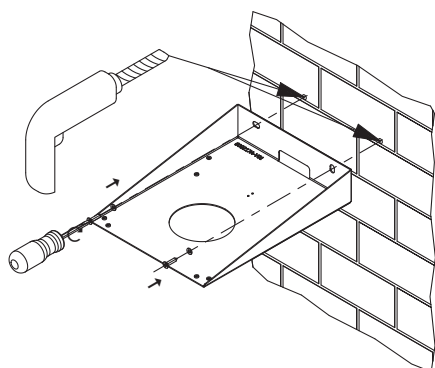

- **Montageanleitung** Wandausleger
- **Mounting Instructions** Wall bracket
- **Notice de montage** Console murale
- **Instrucciones de montaje** Instalación soporte de pared
- **Istruzioni di montaggio** Staffa da parete
- **Montagehandleiding** Wandbeugel

- 1 = Linsenschraube / Oval-head screw / Vis à tête bombée / Tornillo de cabeza ovalada / Vite a testa ovale / Ovale schroef
  DIN 7985 A M4x12
- 2 = Unterlegscheibe / Washer / Rondelle / Arandela / Lavatrice / Sluistring
  TPG M5

Art.-Nr./Item no./N° d'Art. 670600-V01

Variante / Variant A
CUBE H – IP54

A.1

A.2

A.3

A.4

A.5

A.6

A.7

Variante / Variant B
CUBE L – IP54

B.1

B.2

B.3

B.4