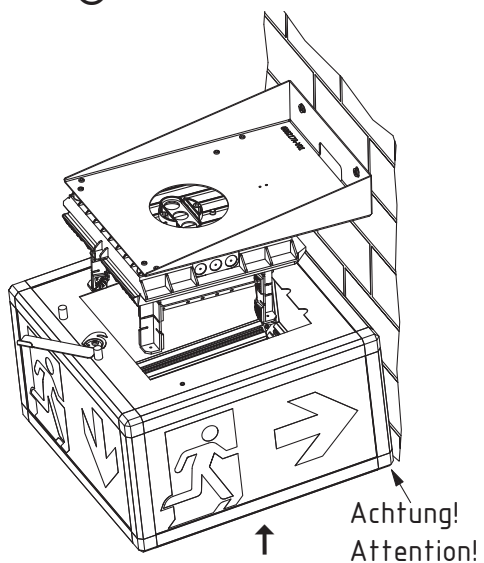

-  **Montageanleitung** Wandausleger
-  **Mounting Instructions** Wall bracket
-  **Notice de montage** Console murale
-  **Instrucciones de montaje** Instalación soporte de pared
-  **Istruzioni di montaggio** Staffa da parete
-  **Montagehandleiding** Wandbeugel

- 1 = Linsenschraube / Oval-head screw / Vis à tête bombée / Tornillo de cabeza ovalada / Vite a testa ovale / Ovale schroef
DIN 7985 A M4x12 
- 2 = Unterlegscheibe / Washer / Rondelle / Arandela / Lavatrice / Sluistring
TPG M5 

Art.-Nr./Item no./N° d'Art. 670600-V01

Variante / Variant A
CUBE H – IP54

A.1

A.2

A.3

A.4

A.5

A.6