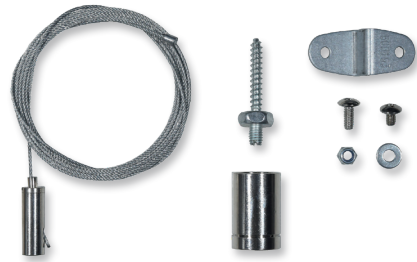

SEILMONTAGE-SETS CUBE

CABLE ASSEMBLY SETS CUBE

Seilmontageset in zwei verschiedenen Längen, ausgestattet mit hochwertigen Grippern und Symmetrierungswinkeln für Leuchten der Serie CUBE.

Cable assembly set in two different lengths, equipped with high-quality grippers and symmetry brackets for luminaires of the CUBE series.

Technische Daten / Technical specifications

Material	Nickel / Zink Nickel / Zinc
Abmessungen Seil (L) Dimensions Cable (L)	2,5 m oder 7,5 m 2.5 m or 7.5 m
Artikelnummer Item no.	Seilmontageset (incl. 4 x 2,5 m Stahlseil) Cable mounting set (incl. 4 x 2.5 m steel cable) 551263
Artikelnummer Item no.	Seilmontageset (incl. 4 x 7,5 m Stahlseil) Cable mounting set (incl. 4 x 7.5 m steel cable) 551264

Hinweis: Die Stahlseile können auf der Seite des Grippers auf jede beliebige Länge gekürzt werden.

Note: The steel cables can be shortened to any length on the side of the gripper.

1 Set = 4 Seile mit Anbringungsmaterial
1 Set = 4 cables with mounting material

1 Set = 4 Seile mit Anbringungsmaterial
1 Set = 4 cables with mounting material