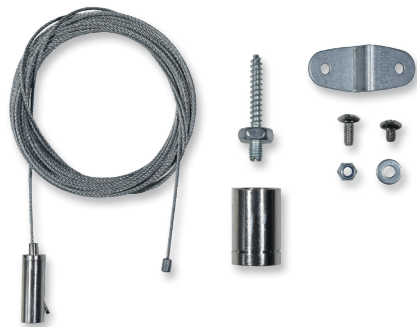

SEILMONTAGE-SETS CUBE

CABLE ASSEMBLY SETS CUBE

Seilmontageset in zwei verschiedenen Längen, ausgestattet mit hochwertigen Grippern und Symmetrierungswinkeln für Leuchten der Serie CUBE.

Cable assembly set in two different lengths, equipped with high-quality grippers and symmetry brackets for luminaires of the CUBE series.

Technische Daten / Technical specifications

Material	Nickel / Zink Nickel / Zinc
Abmessungen Seil (L) Dimensions Cable (L)	2,5 m oder 7,5 m 2.5 m or 7.5 m
Artikelnummer Item no.	Seilmontageset (incl. 4 x 2,5 m Stahlseil) Cable mounting set (incl. 4 x 2.5 m steel cable) 551263
Artikelnummer Item no.	Seilmontageset (incl. 4 x 7,5 m Stahlseil) Cable mounting set (incl. 4 x 7.5 m steel cable) 551264

Hinweis: Die Stahlseile können auf der Seite des Grippers auf jede beliebige Länge gekürzt werden.

Note: The steel cables can be shortened to any length on the side of the gripper.

1 Set = 4 Seile mit Anbringungsmaterial
1 Set = 4 cables with mounting material

1 Set = 4 Seile mit Anbringungsmaterial
1 Set = 4 cables with mounting material