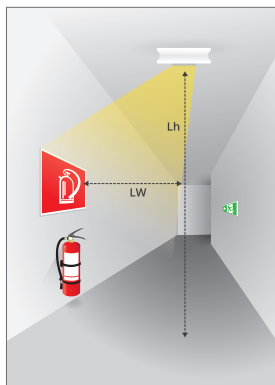

Die umgerüstete Leuchte kann durch ihre geneigte Optik mit einem Abstand von bis zu 1,5m zum zu beleuchtenden Objekt montiert werden.

Sehr schnelle Umrüstung, da die Optik nur eingeklipst wird.

1x optics for retrofitting of a 1x3W POWER LED safety luminaire for special demands according to EN 1838 in regards to illumination of firefighting equipment and safety devices like fire alarm, fire extinguishers and first aid devices with 5lx.

Due to its slanted optic, the luminaire can be mounted in a distance up to 1,5 m away from the object which has to be illuminated.

Very quick retrofitting, as the optics is only clipped in.

Technische Daten / Technical specifications

Material	Polycarbonat
Farbe/color	Verkehrsweiß/transparent Traffic white/transparent
Abmessungen (B x H) Dimensions (W x H)	22,6 x 14 mm
Durchmesser/Diameter	16 mm

Bestellangaben Order information

Artikelnummer / Item no.

5lx-Optik Zubehör-Set
5lx-optics accessories-set

551243

Lampenlichtstrom / Luminous flux: 280lm

Technische Änderungen vorbehalten/Technical changes reserved