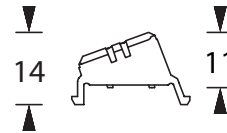

Die umgerüstete Leuchte kann durch ihre geneigte Optik mit einem Abstand von bis zu 1,5m zum zu beleuchtenden Objekt montiert werden.

Sehr schnelle Umrüstung, da die Optik nur eingeklipst wird.

1x optics for retrofitting of a 1x3W POWER LED safety luminaire for special demands according to EN 1838 in regards to illumination of firefighting equipment and safety devices like fire alarm, fire extinguishers and first aid devices with 5lx.

Due to its slanted optic, the luminaire can be mounted in a distance up to 1,5 m away from the object which has to be illuminated.

Very quick retrofitting, as the optics is only clipped in.

Technische Daten / Technical specifications

Material	Polycarbonat
Farbe/color	Verkehrsweiß/transparent Traffic white/transparent
Abmessungen (B x H) Dimensions (W x H)	22,6 x 14 mm
Durchmesser/Diameter	16 mm

Bestellangaben Order information

Artikelnummer / Item no.