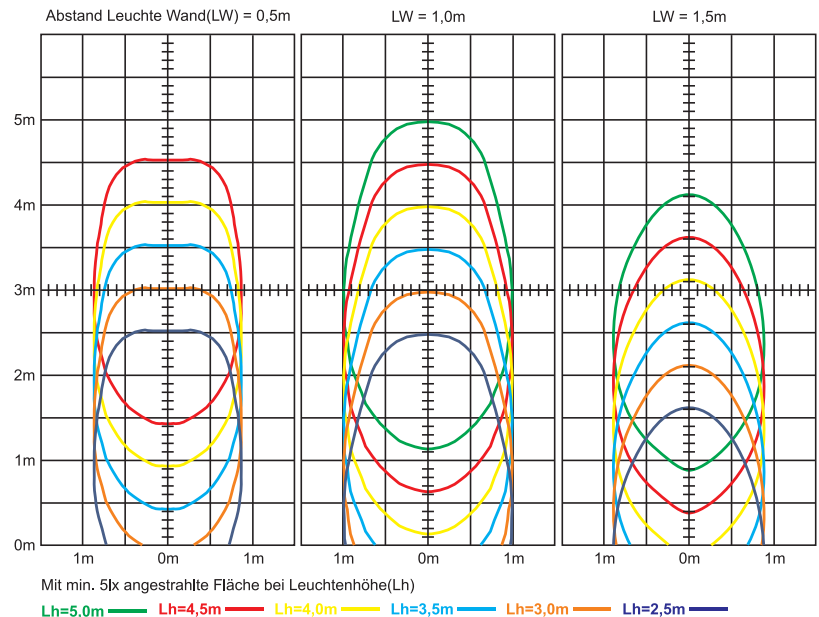

Die umgerüstete Leuchte kann durch ihre geneigte Optik mit einem Abstand von bis zu 1,5m zum zu beleuchtenden Objekt montiert werden.

Sehr schnelle Umrüstung, da die Optik nur eingeklipst wird.

1x optics for retrofitting of a 1x3W POWER LED safety luminaire for special demands according to EN 1838 in regards to illumination of firefighting equipment and safety devices like fire alarm, fire extinguishers and first aid devices with 5lx.

Due to its slanted optic, the luminaire can be mounted in a distance up to 1,5 m away from the object which has to be illuminated.

Very quick retrofitting, as the optics is only clipped in.

Technische Daten / Technical specifications

Material	Polycarbonat
Farbe/color	Verkehrsweiß/transparent Traffic white/transparent
Abmessungen (B x H) Dimensions (W x H)	22,6 x 14 mm
Durchmesser/Diameter	16 mm

Bestellangaben Order information

Artikelnummer / Item no.

5lx-Optik Zubehör-Set
5lx-optics accessories-set

551243

Lampenlichtstrom / Luminous flux: 280lm

Technische Änderungen vorbehalten/Technical changes reserved