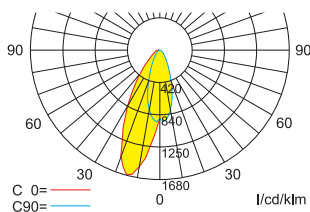

Bestellangaben Order information

Artikelnummer / Item no.

5lx-Optik Zubehör-Set
5lx-optics accessories-set

551243