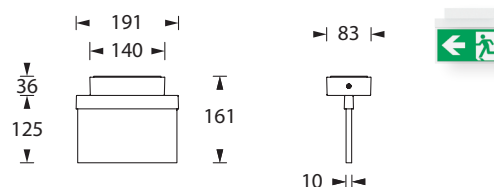

Mit den beiden Zubehör-Sets Zentralpendel und Seilmontage ist die Leuchte äußerst wandelbar und vielseitig einsetzbar.

Die 10mm Lichtlenkscheibe wird mit einer 1 oder 2 Watt LED-Leiste ausgeleuchtet. Ein Piktogramm-Vorsatzfolien-Set mit Pfeil links / rechts / unten / blind liegt bei.

Technische Daten

Erkennungsweite	17 m
Anschlussklemmen	2 x 2,5 mm² für Doppelbelegung
Gehäuse/Farbe	Aluminium-Druckguss / weiß oder schwarz
Montageart	Universalmontage
Abmessungen (B x H x T)	
Decke	191 x 161 x 83 mm
Wand	191 x 131 x 53 mm
Schutzart	IP40
Schutzklasse	II

Leuchtmittel	■ Systemleuchten für Zentralversorgung		■ Einzelbatterie-leuchten	
	1 W LED-Leiste	2 W LED-Leiste	1 W LED-Leiste	2 W LED-Leiste
Lichtstrom (Netz)	130lm	260lm	130lm	260lm
Lichtstromverhältnis				
Not (DC)/Netz	-		15-50%/100%	
1h/3h/8h				
Netzanschlussleistung	4,5 VA	5,5 VA	4,5 VA	5,5 VA
Batterie-Stromaufnahme	11 mA	14 mA	-	
Nennbetriebsdauer				
Batteriebetrieb	-		1h/3h/8h	
Anschlussspannung	230V 50/60Hz / 220V DC +25/-20%		230V 50/60Hz	
NiMh-Akku	-		4,8V 0,8Ah	
Temperaturbereich	-10°C bis +40°C		-	
Bereitschaftsschaltung	-		-0°C bis +35°C	
Dauerschaltung	-		-5°C bis +30°C	
optional:				
Leuchtschalt- und Überwachungsbaustein	ELC, MSÜ3, SET009, SET010		-	
Selbstüberwachung	-		SELF CHECK	
Busüberwachung	-		SAFELOG Line SAFELOG Wireless	

Zubehör

Zentralpendelset	Fluchtweg-Piktogramm FR
Seilmontageset	Fluchtweg-Piktogramm FL
Universalabdeckplatte für Deckenausschnitte	Fluchtweg-Piktogramm FU
Hinterbaukasten mit seitlichen Kabeleinführungen	Blindscheibe