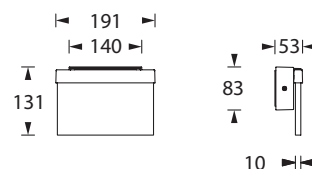

Mit den beiden Zubehör-Sets Zentralpendel und Seilmontage ist die Leuchte äußerst wandelbar und vielseitig einsetzbar.

Die 10mm Lichtlenkscheibe wird mit einer 1 oder 2 Watt LED-Leiste ausgeleuchtet. Ein Piktogramm-Vorsatzfolien-Set mit Pfeil links / rechts / unten / blind liegt bei.

Technische Daten

Erkennungsweite	17 m
Anschlussklemmen	2 x 2,5 mm² für Doppelbelegung
Gehäuse/Farbe	Aluminium-Druckguss / weiß oder schwarz
Montageart	Universalmontage
Abmessungen (B x H x T)	
Decke	191 x 161 x 83 mm
Wand	191 x 131 x 53 mm
Schutzart	IP40
Schutzklasse	II

Leuchtmittel	■ Systemleuchten für Zentralversorgung		■ Einzelbatterie-leuchten	
	1 W LED-Leiste	2 W LED-Leiste	1 W LED-Leiste	2 W LED-Leiste
Lichtstrom (Netz)	130lm	260lm	130lm	260lm
Lichtstromverhältnis				
Not (DC)/Netz	-		15-50%/100%	
1h/3h/8h				
Netzanschlussleistung	4,5 VA	5,5 VA	4,5 VA	5,5 VA
Batterie-Stromaufnahme	11 mA	14 mA	-	
Nennbetriebsdauer				
Batteriebetrieb	-		1h/3h/8h	
Anschlussspannung	230V 50/60Hz / 220V DC +25/-20%		230V 50/60Hz	
NiMh-Akku	-		4,8V 0,8Ah	
Temperaturbereich	-10°C bis +40°C		-	
Bereitschaftsschaltung	-		-0°C bis +35°C	
Dauerschaltung	-		-5°C bis +30°C	
optional:				
Leuchtschalt- und Überwachungsbaustein	ELC, MSÜ3, SET009, SET010		-	
Selbstüberwachung	-		SELF CHECK	
Busüberwachung	-		SAFELOG Line SAFELOG Wireless	

Zubehör

Zentralpendelset	Fluchtweg-Piktogramm FR
Seilmontageset	Fluchtweg-Piktogramm FL
Universalabdeckplatte für Deckenausschnitte	Fluchtweg-Piktogramm FU
Hinterbaukasten mit seitlichen Kabeleinführungen	Blindscheibe