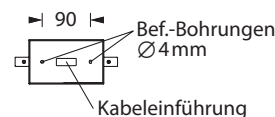

Mit den beiden Zubehör-Sets Zentralpendel und Seilmontage ist die Leuchte äußerst wandelbar und vielseitig einsetzbar.

Die 10mm Lichtlenkscheibe wird mit einer 1 oder 2 Watt LED-Leiste ausgeleuchtet. Ein Piktogramm-Vorsatzfolien-Set mit Pfeil links / rechts / unten / blind liegt bei.

Technische Daten

Erkennungsweite	17 m
Anschlussklemmen	2 x 2,5 mm² für Doppelbelegung
Gehäuse/Farbe	Aluminium-Druckguss / weiß oder schwarz
Montageart	Universalmontage
Abmessungen (B x H x T)	
Decke	191 x 161 x 83 mm
Wand	191 x 131 x 53 mm
Schutzart	IP40
Schutzklasse	II

Leuchtmittel	■ Systemleuchten für Zentralversorgung		■ Einzelbatterie-leuchten	
	1 W LED-Leiste	2 W LED-Leiste	1 W LED-Leiste	2 W LED-Leiste
Lichtstrom (Netz)	130lm	260lm	130lm	260lm
Lichtstromverhältnis				
Not (DC)/Netz	-		15-50%/100%	
1h/3h/8h				
Netzanschlussleistung	4,5 VA	5,5 VA	4,5 VA	5,5 VA
Batterie-Stromaufnahme	11 mA	14 mA	-	
Nennbetriebsdauer				
Batteriebetrieb	-		1h/3h/8h	
Anschlussspannung	230V 50/60Hz / 220V DC +25/-20%		230V 50/60Hz	
NiMh-Akku	-		4,8V 0,8Ah	
Temperaturbereich	-10°C bis +40°C		-	
Bereitschaftsschaltung	-		-0°C bis +35°C	
Dauerschaltung	-		-5°C bis +30°C	
optional:				
Leuchtschalt- und Überwachungsbaustein	ELC, MSÜ3, SET009, SET010		-	
Selbstüberwachung	-		SELF CHECK	
Busüberwachung	-		SAFELOG Line SAFELOG Wireless	

Zubehör

Zentralpendelset	Fluchtweg-Piktogramm FR
Seilmontageset	Fluchtweg-Piktogramm FL
Universalabdeckplatte für Deckenausschnitte	Fluchtweg-Piktogramm FU
Hinterbaukasten mit seitlichen Kabeleinführungen	Blindscheibe