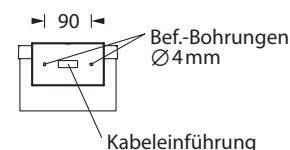

Mit den beiden Zubehör-Sets Zentralpendel und Seilmontage ist die Leuchte äußerst wandelbar und vielseitig einsetzbar.

Die 10mm Lichtlenkscheibe wird mit einer 1 oder 2 Watt LED-Leiste ausgeleuchtet. Ein Piktogramm-Vorsatzfolien-Set mit Pfeil links / rechts / unten / blind liegt bei.

Technische Daten

Erkennungsweite	17 m
Anschlussklemmen	2 x 2,5 mm² für Doppelbelegung
Gehäuse/Farbe	Aluminium-Druckguss / weiß oder schwarz
Montageart	Universalmontage
Abmessungen (B x H x T)	
Decke	191 x 161 x 83 mm
Wand	191 x 131 x 53 mm
Schutzart	IP40
Schutzklasse	II

Leuchtmittel	■ Systemleuchten für Zentralversorgung		■ Einzelbatterie-leuchten	
	1 W LED-Leiste	2 W LED-Leiste	1 W LED-Leiste	2 W LED-Leiste
Lichtstrom (Netz)	130lm	260lm	130lm	260lm
Lichtstromverhältnis				
Not (DC)/Netz	-		15-50%/100%	
1h/3h/8h				
Netzanschlussleistung	4,5 VA	5,5 VA	4,5 VA	5,5 VA
Batterie-Stromaufnahme	11 mA	14 mA	-	
Nennbetriebsdauer				
Batteriebetrieb	-		1h/3h/8h	
Anschlussspannung	230V 50/60Hz / 220V DC +25/-20%		230V 50/60Hz	
NiMh-Akku	-		4,8V 0,8Ah	
Temperaturbereich	-10°C bis +40°C		-	
Bereitschaftsschaltung	-		-0°C bis +35°C	
Dauerschaltung	-		-5°C bis +30°C	
optional:				
Leuchtschalt- und Überwachungsbaustein	ELC, MSÜ3, SET009, SET010		-	
Selbstüberwachung	-		SELF CHECK	
Busüberwachung	-		SAFELOG Line SAFELOG Wireless	

Zubehör

Zentralpendelset	Fluchtweg-Piktogramm FR
Seilmontageset	Fluchtweg-Piktogramm FL
Universalabdeckplatte für Deckenausschnitte	Fluchtweg-Piktogramm FU
Hinterbaukasten mit seitlichen Kabeleinführungen	Blindscheibe