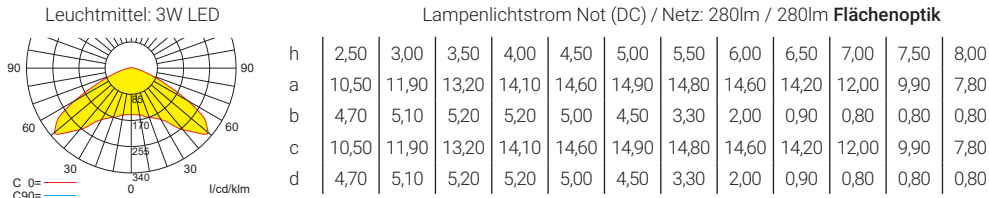

Systemleuchten für Zentralversorgung

Abstandstabelle ebene Fluchtwege / Tabellenangaben in Meter