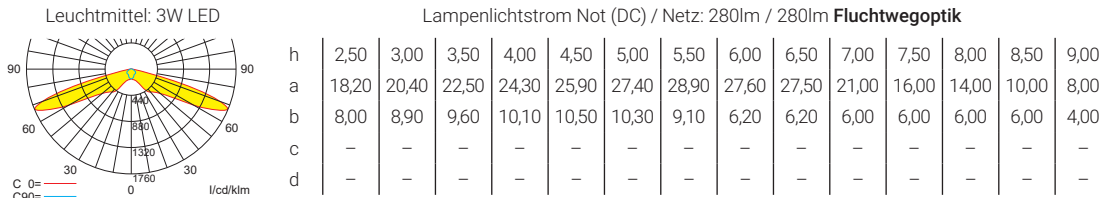

Systemleuchten für Zentralversorgung

Abstandstabelle ebene Fluchtwege / Tabellenangaben in Meter