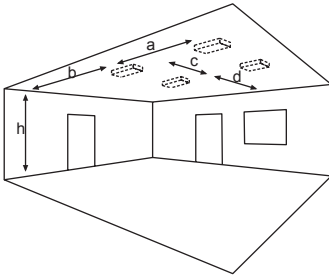

BEAM PREMIUM 130-AL A-F/R Deckenmontage

Lichtverteilungskurven und Leuchtenabstandstabellen (E = 1,25 lx)