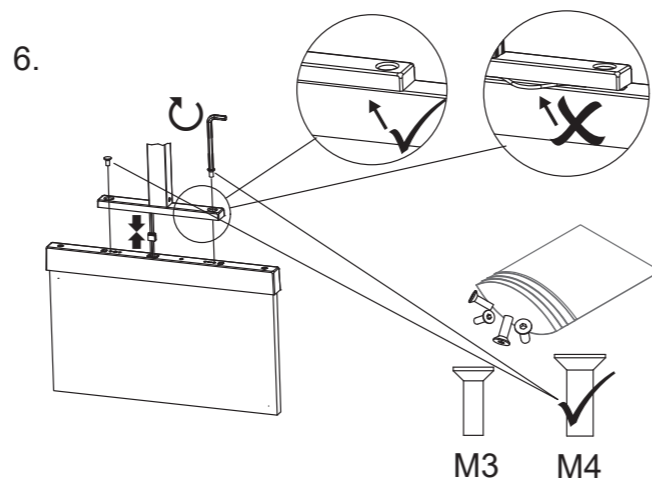

Art.-Nr./Item no./N° d'Art. 670682

Zusammenbau Pendel-Set
 Assembly Pendulum-Set
 Assemblage du set de pendules

Deckenaufbau
 Ceiling surfaced mounting
 Montage en surface
 au plafond

Deckeneinbau
 Recessed ceiling mounting
 Montage encastré
 au plafond

Deckenaufbau
 Ceiling surfaced mounting
 Montage en surface
 au plafond

¹⁾ siehe „Montageanleitung“ 670679
¹⁾ see „Mounting Instructions“ 670679
¹⁾ voir „Notice d'installation“ 670679

Deckeneinbau
 Recessed ceiling mounting
 Montage encastré
 au plafond

²⁾ siehe „Montageanleitung“ 670680
²⁾ see „Mounting Instructions“ 670680
²⁾ voir „Notice d'installation“ 670680

Pendel-Set / Pendulum-Set / Set de pendules	
100mm	300mm

500mm	1000mm
-------	--------