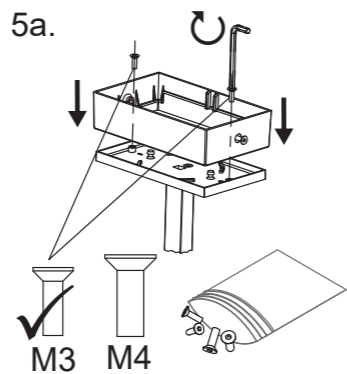

Art.-Nr./Item no./N° d'Art. 670682

Zusammenbau Pendel-Set
 Assembly Pendulum-Set
 Assemblage du set de pendules

Deckenaufbau
 Ceiling surfaced mounting
 Montage en surface
 au plafond

Deckeneinbau
 Recessed ceiling mounting
 Montage encastré
 au plafond

Deckenaufbau
 Ceiling surfaced mounting
 Montage en surface
 au plafond

¹⁾ siehe „Montageanleitung“ 670679
¹⁾ see „Mounting Instructions“ 670679
¹⁾ voir „Notice d'installation“ 670679

Deckeneinbau
 Recessed ceiling mounting
 Montage encastré
 au plafond

²⁾ siehe „Montageanleitung“ 670680
²⁾ see „Mounting Instructions“ 670680
²⁾ voir „Notice d'installation“ 670680

Pendel-Set / Pendulum-Set / Set de pendules	
100mm	300mm

500mm	1000mm
-------	--------