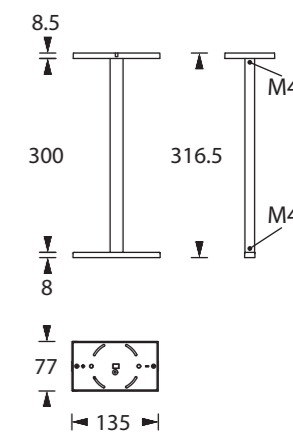

Art.-Nr./Item no./N° d'Art. 670682

Zusammenbau Pendel-Set
 Assembly Pendulum-Set
 Assemblage du set de pendules

Deckenaufbau
 Ceiling surfaced mounting
 Montage en surface
 au plafond

Deckeneinbau
 Recessed ceiling mounting
 Montage encastré
 au plafond

Deckenaufbau
 Ceiling surfaced mounting
 Montage en surface
 au plafond

¹⁾ siehe „Montageanleitung“ 670679
¹⁾ see „Mounting Instructions“ 670679
¹⁾ voir „Notice d'installation“ 670679

Deckeneinbau
 Recessed ceiling mounting
 Montage encastré
 au plafond

²⁾ siehe „Montageanleitung“ 670680
²⁾ see „Mounting Instructions“ 670680
²⁾ voir „Notice d'installation“ 670680

Pendel-Set / Pendulum-Set / Set de pendules	
100mm	300mm

500mm	1000mm
-------	--------