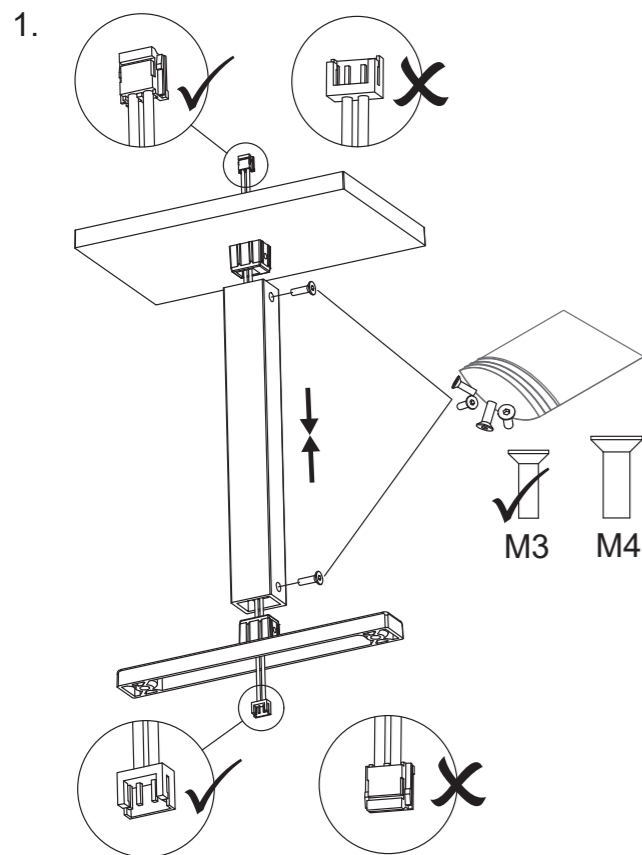

Art.-Nr./Item no./N° d'Art. 670682

Zusammenbau Pendel-Set
 Assembly Pendulum-Set
 Assemblage du set de pendules

Deckenaufbau
 Ceiling surfaced mounting
 Montage en surface
 au plafond

Deckeneinbau
 Recessed ceiling mounting
 Montage encastré
 au plafond

Deckenaufbau
 Ceiling surfaced mounting
 Montage en surface
 au plafond

¹⁾ siehe „Montageanleitung“ 670679
¹⁾ see „Mounting Instructions“ 670679
¹⁾ voir „Notice d'installation“ 670679

Deckeneinbau
 Recessed ceiling mounting
 Montage encastré
 au plafond

²⁾ siehe „Montageanleitung“ 670680
²⁾ see „Mounting Instructions“ 670680
²⁾ voir „Notice d'installation“ 670680

Pendel-Set / Pendulum-Set / Set de pendules	
100mm	300mm

500mm	1000mm
-------	--------