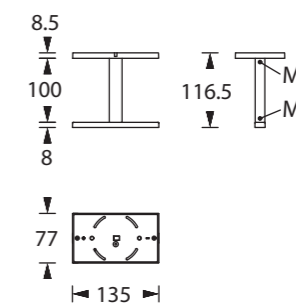

Art.-Nr./Item no./N° d'Art. 670682

Zusammenbau Pendel-Set
 Assembly Pendulum-Set
 Assemblage du set de pendules

Deckenaufbau
 Ceiling surfaced mounting
 Montage en surface
 au plafond

Deckeneinbau
 Recessed ceiling mounting
 Montage encastré
 au plafond

Deckenaufbau
 Ceiling surfaced mounting
 Montage en surface
 au plafond

¹⁾ siehe „Montageanleitung“ 670679
¹⁾ see „Mounting Instructions“ 670679
¹⁾ voir „Notice d'installation“ 670679

Deckeneinbau
 Recessed ceiling mounting
 Montage encastré
 au plafond

²⁾ siehe „Montageanleitung“ 670680
²⁾ see „Mounting Instructions“ 670680
²⁾ voir „Notice d'installation“ 670680

Pendel-Set / Pendulum-Set / Set de pendules	
100mm	300mm

500mm	1000mm
-------	--------