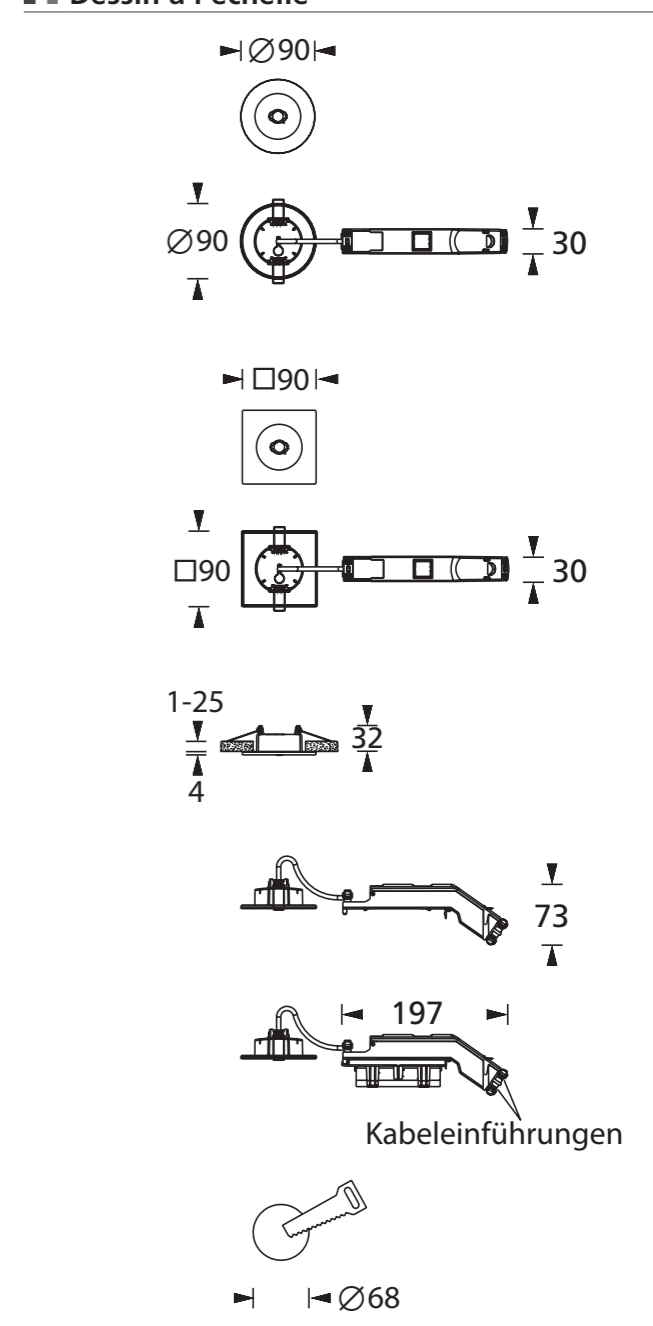

Art.-Nr./Item no./N° d'Art. 670633-V01

ACHTUNG: Mindesteinbautiefe 80mm
 Kabeleinführung
 Cable entry guide
 Introduction de câble
Achtung: Mindesteinbautiefe 80mm
 Attention: Minimum installation depth 80mm
 Attention : Profondeur de montage minimale 80mm

Achtung! Bei Leuchtausführung mit Rettungsweg-Optik die Lage des Fluchtweges beim Einsetzen der Leuchte beachten! Siehe roten Aufkleber in Leuchte.
Attention! Make sure to observe the correct directionality in regards to the escape route, when mounting lamps with emergency exit optic! See red instruction label inside luminaire.
Attention! Sur les modèles de lampes avec marquage d'issue de secours, respecter la position de l'issue de secours lors de l'installation de la lampe ! Voir l'autocollant rouge dans la lampe.