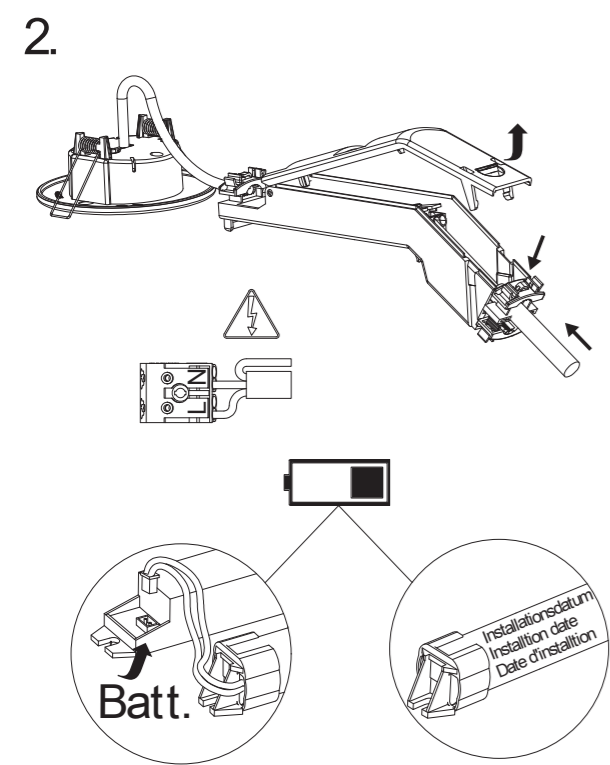

Art.-Nr./Item no./N° d'Art. 670633-V01

ACHTUNG: Mindesteinbautiefe 80mm
 Kabeleinführung
 Cable entry guide
 Introduction de câble
Achtung: Mindesteinbautiefe 80mm
 Attention: Minimum installation depth 80mm
 Attention : Profondeur de montage minimale 80mm

Achtung! Bei Leuchtausführung mit Rettungsweg-Optik die Lage des Fluchtweges beim Einsetzen der Leuchte beachten! Siehe roten Aufkleber in Leuchte.
Attention! Make sure to observe the correct directionality in regards to the escape route, when mounting lamps with emergency exit optic! See red instruction label inside luminaire.
Attention! Sur les modèles de lampes avec marquage d'issue de secours, respecter la position de l'issue de secours lors de l'installation de la lampe ! Voir l'autocollant rouge dans la lampe.