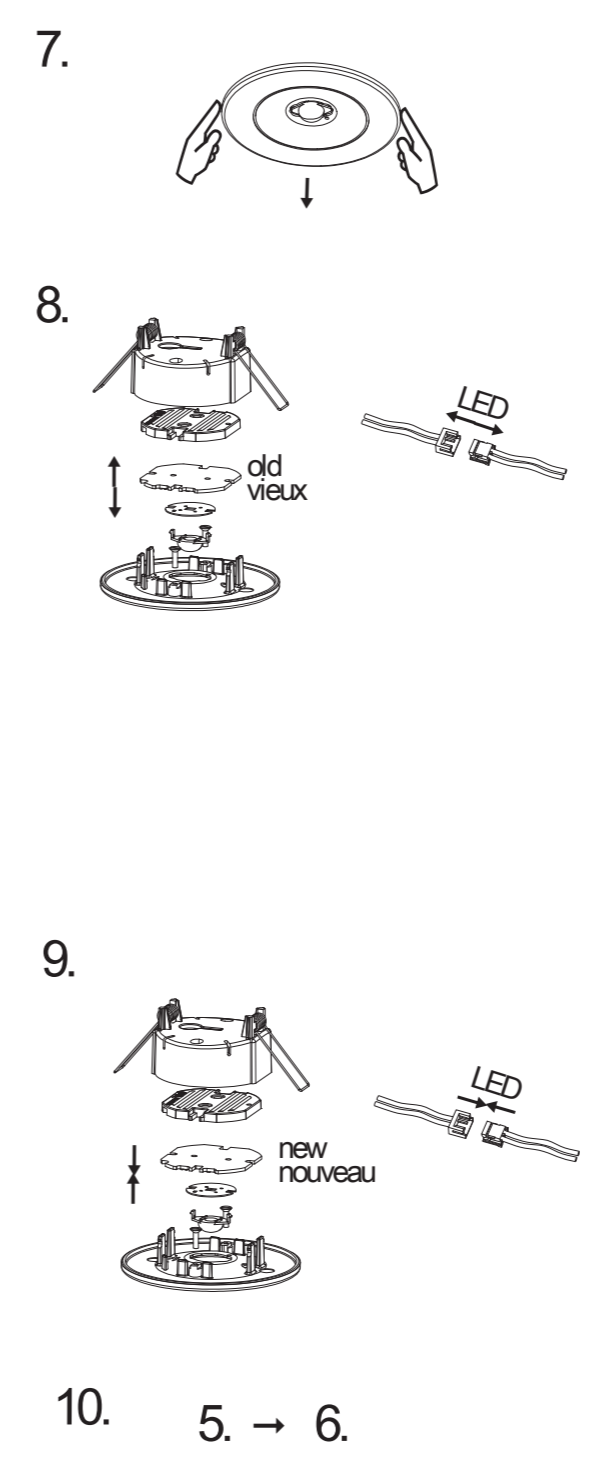

Art.-Nr./Item no./N° d'Art. 670633-V01

ACHTUNG: Mindesteinbautiefe 80mm
 Kabeleinführung
 Cable entry guide
 Introduction de câble
Achtung: Mindesteinbautiefe 80mm
 Attention: Minimum installation depth 80mm
 Attention : Profondeur de montage minimale 80mm

Achtung! Bei Leuchtausführung mit Rettungsweg-Optik die Lage des Fluchtweges beim Einsetzen der Leuchte beachten! Siehe roten Aufkleber in Leuchte.
Attention! Make sure to observe the correct directionality in regards to the escape route, when mounting lamps with emergency exit optic! See red instruction label inside luminaire.
Attention! Sur les modèles de lampes avec marquage d'issue de secours, respecter la position de l'issue de secours lors de l'installation de la lampe ! Voir l'autocollant rouge dans la lampe.