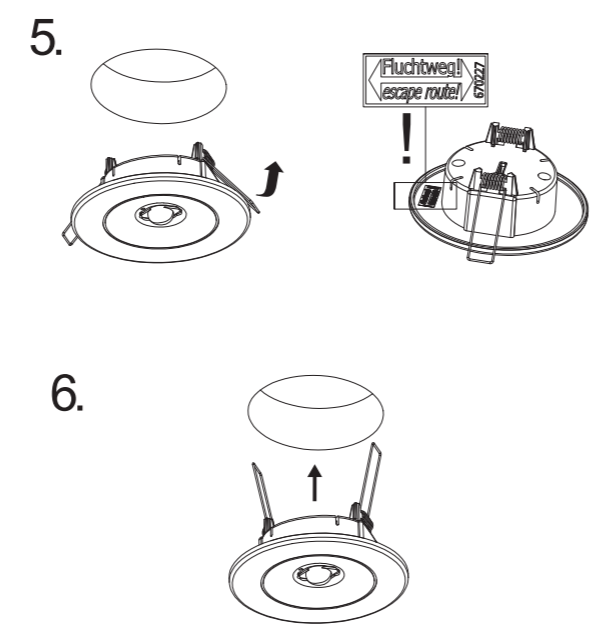

Art.-Nr./Item no./N° d'Art. 670633-V01

ACHTUNG: Mindesteinbautiefe 80mm
 Kabeleinführung
 Cable entry guide
 Introduction de câble
Achtung: Mindesteinbautiefe 80mm
 Attention: Minimum installation depth 80mm
 Attention : Profondeur de montage minimale 80mm

Achtung! Bei Leuchtausführung mit Rettungsweg-Optik die Lage des Fluchtweges beim Einsetzen der Leuchte beachten! Siehe roten Aufkleber in Leuchte.
Attention! Make sure to observe the correct directionality in regards to the escape route, when mounting lamps with emergency exit optic! See red instruction label inside luminaire.
Attention! Sur les modèles de lampes avec marquage d'issue de secours, respecter la position de l'issue de secours lors de l'installation de la lampe ! Voir l'autocollant rouge dans la lampe.