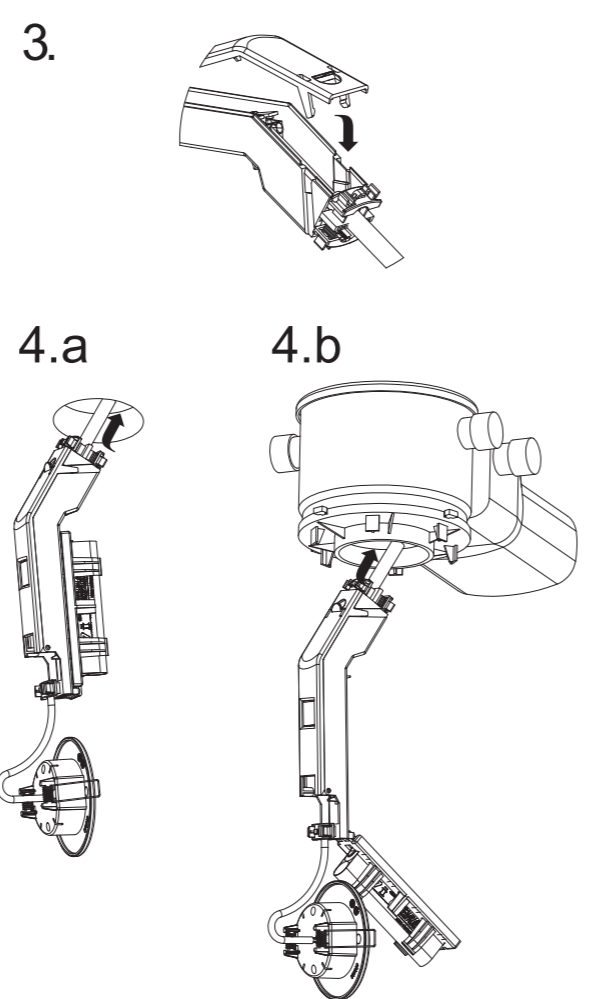

Art.-Nr./Item no./N° d'Art. 670633-V01

ACHTUNG: Mindesteinbautiefe 80mm
 Kabeleinführung
 Cable entry guide
 Introduction de câble
Achtung: Mindesteinbautiefe 80mm
 Attention: Minimum installation depth 80mm
 Attention : Profondeur de montage minimale 80mm

Achtung! Bei Leuchtausführung mit Rettungsweg-Optik die Lage des Fluchtweges beim Einsetzen der Leuchte beachten! Siehe roten Aufkleber in Leuchte.
Attention! Make sure to observe the correct directionality in regards to the escape route, when mounting lamps with emergency exit optic! See red instruction label inside luminaire.
Attention! Sur les modèles de lampes avec marquage d'issue de secours, respecter la position de l'issue de secours lors de l'installation de la lampe ! Voir l'autocollant rouge dans la lampe.