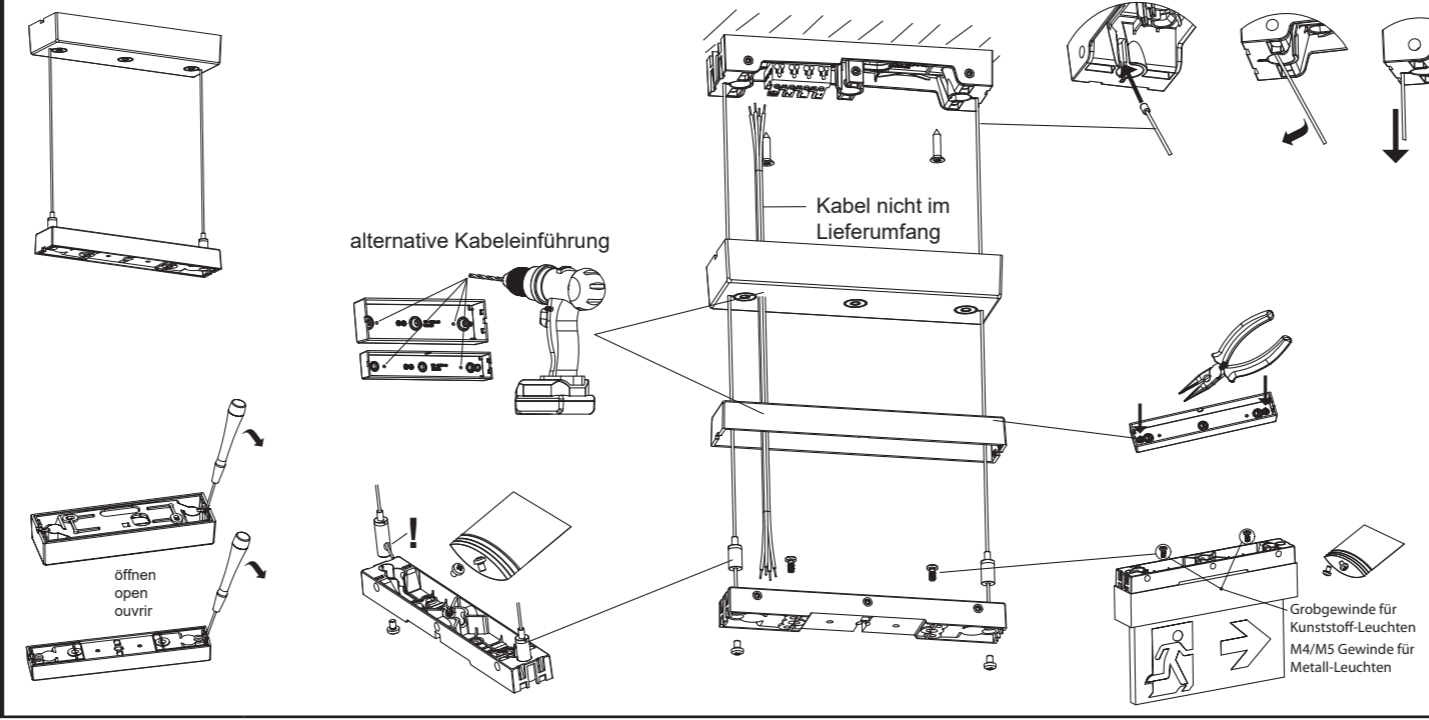

Art.-Nr. 670803

- alternative Kabeleinführung
- alternative cable entry
- entrée alternative pour le câble
- Grobgewinde für Kunststoff-Leuchten
- Coarse thread for plastic luminaires
- Filetage grossier pour les luminaires en plastique
- M4/M5 Gewinde für Metall-Leuchten
- M4/M5 thread for metal luminaires
- Filetage M4/M5 pour les luminaires métalliques
- Kabel nicht im Lieferumfang
- Wire not included in delivery
- Câble non inclus dans la livraison
- Kabeleinführung
- Cable entry guide
- Introduction de câble
- Bef.-Bohrungen
- Existing boreholes
- Perçages existants
- einstellbar
- adjustable
- réglable

Variante / Variant A

Variante / Variant A

Variante / Variant B

Variante / Variant B

Variante / Variant C

Variante / Variant C