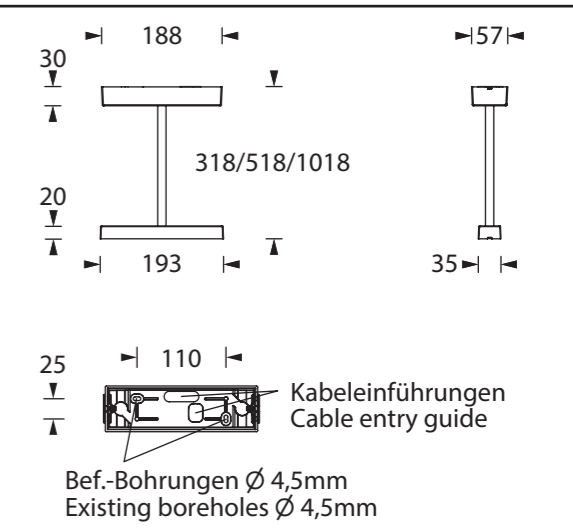

Variante / Variant A