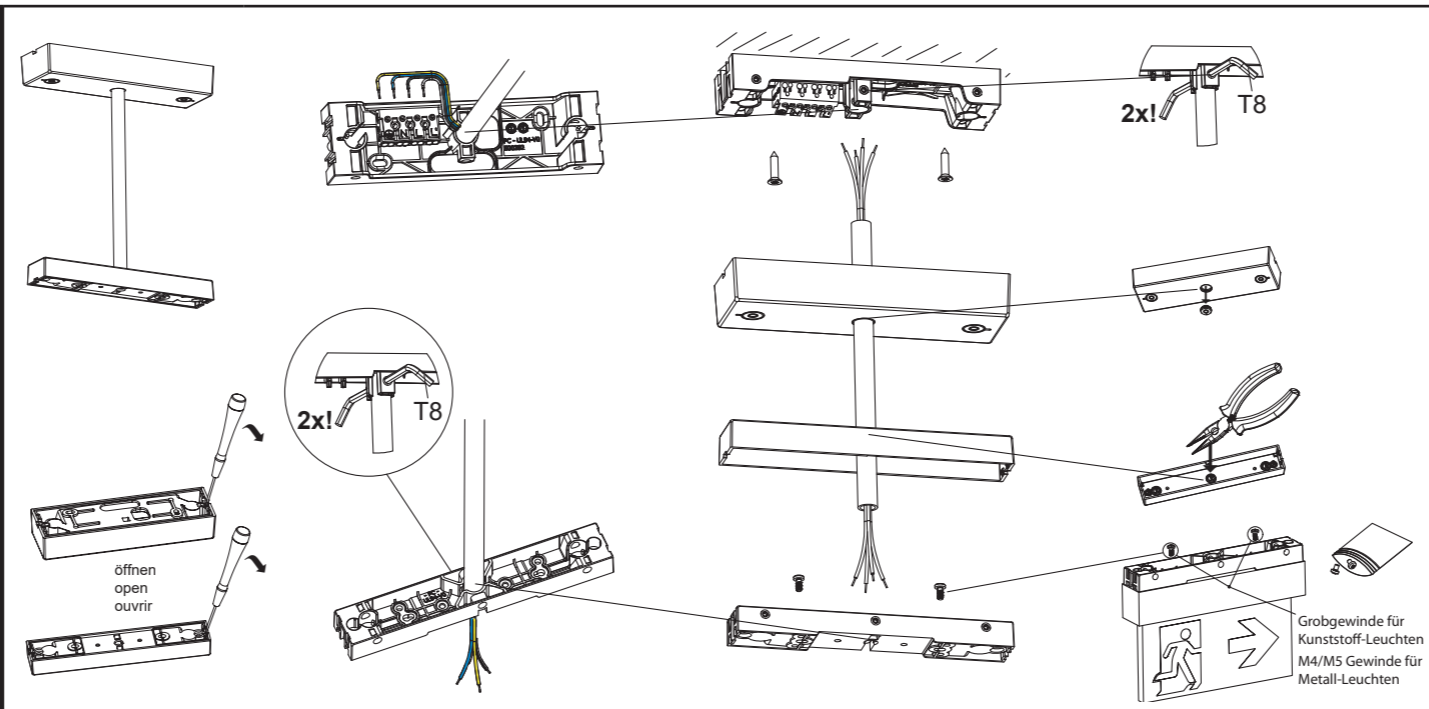

Art.-Nr. 670803

- alternative Kabeleinführung
- alternative cable entry
- entrée alternative pour le câble
- Grobgewinde für Kunststoff-Leuchten
- Coarse thread for plastic luminaires
- Filetage grossier pour les luminaires en plastique
- M4/M5 Gewinde für Metall-Leuchten
- M4/M5 thread for metal luminaires
- Filetage M4/M5 pour les luminaires métalliques
- Kabel nicht im Lieferumfang
- Wire not included in delivery
- Câble non inclus dans la livraison
- Kabeleinführung
- Cable entry guide
- Introduction de câble
- Bef.-Bohrungen
- Existing boreholes
- Perçages existants
- einstellbar
- adjustable
- réglable

Variante / Variant A

Variante / Variant A

Variante / Variant B

Variante / Variant B

Variante / Variant C

Variante / Variant C