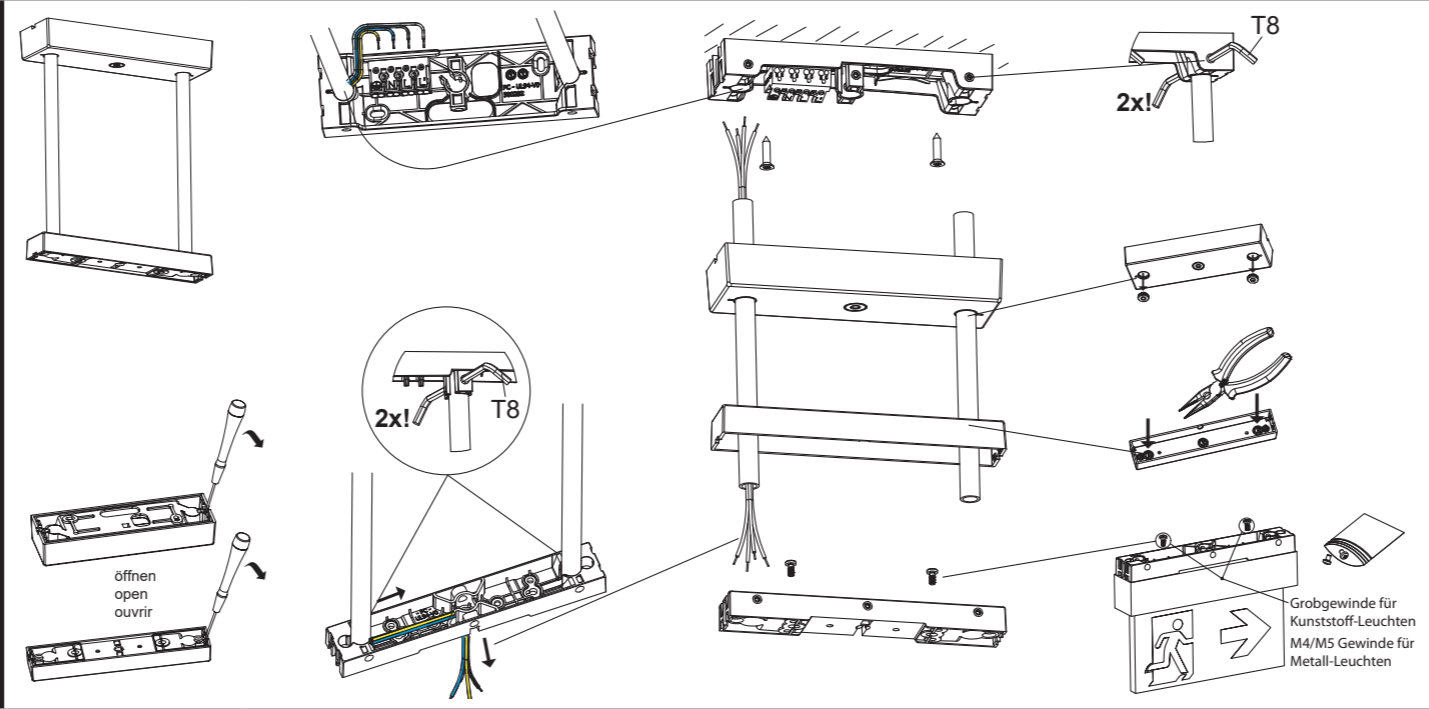

Art.-Nr. 670803

- alternative Kabeleinführung
- alternative cable entry
- entrée alternative pour le câble
- Grobgewinde für Kunststoff-Leuchten
- Coarse thread for plastic luminaires
- Filetage grossier pour les luminaires en plastique
- M4/M5 Gewinde für Metall-Leuchten
- M4/M5 thread for metal luminaires
- Filetage M4/M5 pour les luminaires métalliques
- Kabel nicht im Lieferumfang
- Wire not included in delivery
- Câble non inclus dans la livraison
- Kabeleinführung
- Cable entry guide
- Introduction de câble
- Bef.-Bohrungen
- Existing boreholes
- Perçages existants
- einstellbar
- adjustable
- réglable

Variante / Variant A

Variante / Variant A

Variante / Variant B

Variante / Variant B

Variante / Variant C

Variante / Variant C