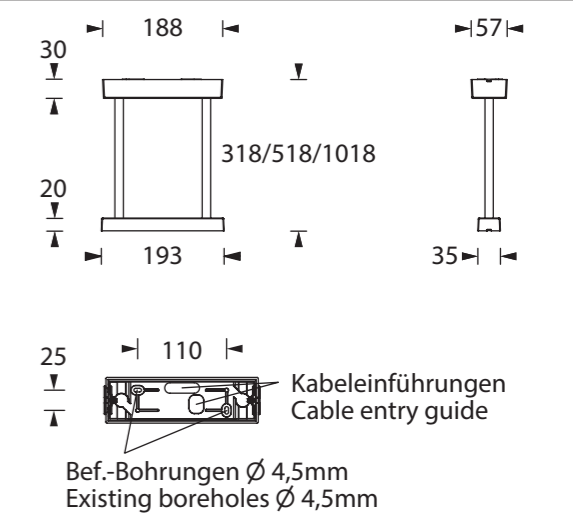

Art.-Nr. 670803

- alternative Kabeleinführung
- alternative cable entry
- entrée alternative pour le câble
- Grobgewinde für Kunststoff-Leuchten
- Coarse thread for plastic luminaires
- Filetage grossier pour les luminaires en plastique
- M4/M5 Gewinde für Metall-Leuchten
- M4/M5 thread for metal luminaires
- Filetage M4/M5 pour les luminaires métalliques
- Kabel nicht im Lieferumfang
- Wire not included in delivery
- Câble non inclus dans la livraison
- Kabeleinführung
- Cable entry guide
- Introduction de câble
- Bef.-Bohrungen
- Existing boreholes
- Perçages existants
- einstellbar
- adjustable
- réglable

Variante / Variant A

Variante / Variant A

Variante / Variant B

Variante / Variant B

Variante / Variant C

Variante / Variant C