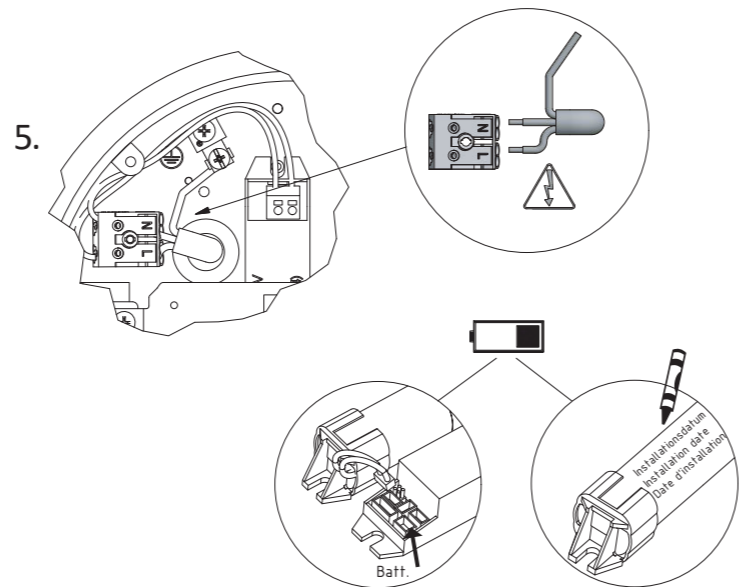

Art.-Nr./Item no./N° d'Art. 670045-V06

1. → 2.

8. → 7.

**Achtung!** Bei Leuchtausführung mit Rettungsweg-Optik die Lage des Fluchtweges beim Einsetzen der Leuchte beachten! Siehe roten Aufkleber in Leuchte.

**Attention!** Make sure to observe the correct directionality in regards to the escape route, when mounting lamps with emergency exit optic! See red instruction label inside luminaire.

**Attention!** Sur les modèles de lampes avec marquage d'issue de secours, respecter la position de l'issue de secours lors de l'installation de la lampe ! Voir l'autocollant rouge dans la lampe.