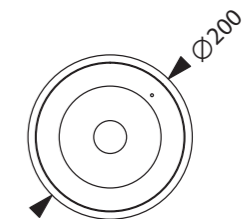

Art.-Nr./Item no./N° d'Art. 670045-V06

1. → 2.

8. → 7.

**Achtung!** Bei Leuchtausführung mit Rettungsweg-Optik die Lage des Fluchtweges beim Einsetzen der Leuchte beachten! Siehe roten Aufkleber in Leuchte.

**Attention!** Make sure to observe the correct directionality in regards to the escape route, when mounting lamps with emergency exit optic! See red instruction label inside luminaire.

**Attention!** Sur les modèles de lampes avec marquage d'issue de secours, respecter la position de l'issue de secours lors de l'installation de la lampe ! Voir l'autocollant rouge dans la lampe.