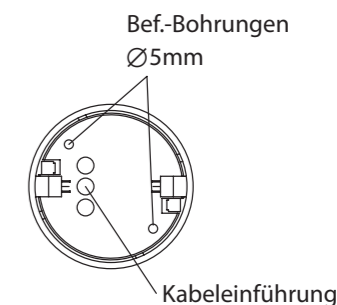

Art.-Nr./Item no./N° d'Art. 670045-V06

1. → 2.

8. → 7.

**Achtung!** Bei Leuchtausführung mit Rettungsweg-Optik die Lage des Fluchtweges beim Einsetzen der Leuchte beachten! Siehe roten Aufkleber in Leuchte.

**Attention!** Make sure to observe the correct directionality in regards to the escape route, when mounting lamps with emergency exit optic! See red instruction label inside luminaire.

**Attention!** Sur les modèles de lampes avec marquage d'issue de secours, respecter la position de l'issue de secours lors de l'installation de la lampe ! Voir l'autocollant rouge dans la lampe.