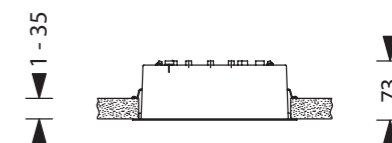

Art.-Nr./Item no./N° d'Art. 670045-V06

1. → 2.

8. → 7.

**Achtung!** Bei Leuchtausführung mit Rettungsweg-Optik die Lage des Fluchtweges beim Einsetzen der Leuchte beachten! Siehe roten Aufkleber in Leuchte.

**Attention!** Make sure to observe the correct directionality in regards to the escape route, when mounting lamps with emergency exit optic! See red instruction label inside luminaire.

**Attention!** Sur les modèles de lampes avec marquage d'issue de secours, respecter la position de l'issue de secours lors de l'installation de la lampe ! Voir l'autocollant rouge dans la lampe.