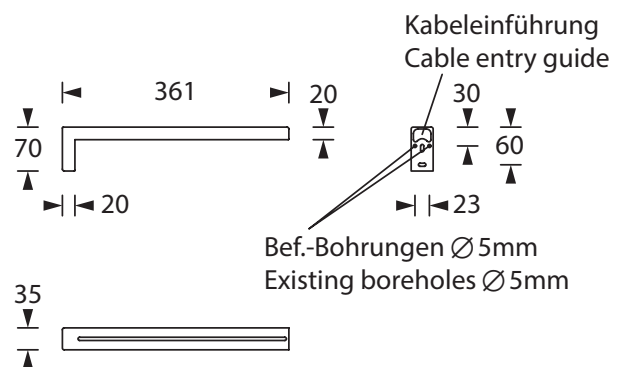

### Wandausleger 23 / Wall bracket 23

Rahmen/Farbe Frame/colour	Stahlblech, weiß Steel metal, white
Abmessungen (B x H x T) Dimensions (W x H x D)	276 x 70 x 35 mm
Kompatibel mit den Leuchten Compatible with the luminaires	<ul style="list-style-type: none"> <li>■ LBOARD A200</li> <li>■ LBOX 200 DM</li> <li>■ SMARTLINE A200 DM</li> <li>■ SMARTLUX 200 DM</li> <li>■ SMARTLUX 300 DM</li> <li>■ S-LINE 200 UM</li> <li>■ S-LINE 200 DMS</li> </ul>

### Wandausleger 30 / Wall bracket 30

Rahmen/Farbe Frame/colour	Stahlblech, weiß Steel metal, white
Abmessungen (B x H x T) Dimensions (W x H x D)	361 x 70 x 35 mm
Kompatibel mit den Leuchten Compatible with the luminaires	<ul style="list-style-type: none"> <li>■ LBOARD A300</li> <li>■ L-PLAST 200 UM</li> <li>■ L-PLAST 300 UM</li> <li>■ LBOX 300 DM</li> <li>■ PROTECT PD</li> <li>■ SMARTLINE A300 DM</li> <li>■ UNILINE 200/300</li> <li>■ S-LINE 300 UM</li> <li>■ S-LINE 300 DMS</li> </ul>