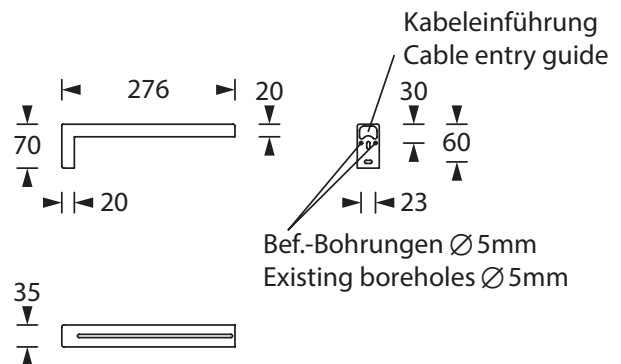

## WAND AUSLEGER 23/30 WALL BRACKET 23/30

Wandausleger aus Stahlblech, pulverbeschichtet in weiß, in zwei unterschiedlichen Größen.

In der Lieferung ist das Befestigungsmaterial enthalten.

Wall brackets made of steel metal, white powder-coated in two different sizes.

The package includes the fixing material.

### Wandausleger 23 / Wall bracket 23

Rahmen/Farbe Frame/colour	Stahlblech, weiß Steel metal, white
Abmessungen (B x H x T) Dimensions (W x H x D)	276 x 70 x 35 mm
Kompatibel mit den Leuchten Compatible with the luminaires	<ul style="list-style-type: none"> <li>■ LBOARD A200</li> <li>■ LBOX 200 DM</li> <li>■ SMARTLINE A200 DM</li> <li>■ SMARTLUX 200 DM</li> <li>■ SMARTLUX 300 DM</li> <li>■ S-LINE 200 UM</li> <li>■ S-LINE 200 DMS</li> </ul>

### Wandausleger 30 / Wall bracket 30

Rahmen/Farbe Frame/colour	Stahlblech, weiß Steel metal, white
Abmessungen (B x H x T) Dimensions (W x H x D)	361 x 70 x 35 mm
Kompatibel mit den Leuchten Compatible with the luminaires	<ul style="list-style-type: none"> <li>■ LBOARD A300</li> <li>■ L-PLAST 200 UM</li> <li>■ L-PLAST 300 UM</li> <li>■ LBOX 300 DM</li> <li>■ PROTECT PD</li> <li>■ SMARTLINE A300 DM</li> <li>■ UNILINE 200/300</li> <li>■ S-LINE 300 UM</li> <li>■ S-LINE 300 DMS</li> </ul>