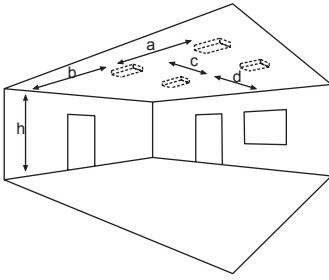

Lichtverteilungskurven und Leuchtenabstandstabellen (E = 1,25 lx)