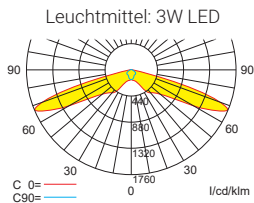

Lichtverteilungskurven und Leuchtenabstandstabellen (E = 1,25 lx)

Systemleuchten für Zentralversorgung

Abstandstabelle ebene Fluchtwege / Tabellenangaben in Meter

Lampenlichtstrom Not (DC) / Netz: 280lm / 280lm

h	2,50	3,00	3,50	4,00	4,50	5,00	5,50	6,00	6,50	7,00	7,50	8,00	8,50	9,00
a	18,20	20,40	22,50	24,30	25,90	27,40	28,90	27,60	27,50	21,00	16,00	14,00	10,00	8,00
b	8,00	8,90	9,60	10,10	10,50	10,30	9,10	6,20	6,20	6,00	6,00	6,00	6,00	4,00
c	-	-	-	-	-	-	-	-	-	-	-	-	-	-
d	-	-	-	-	-	-	-	-	-	-	-	-	-	-

Einzelbatterieleuchten

Abstandstabelle ebene Fluchtwege / Tabellenangaben in Meter

Lampenlichtstrom Not / Netz: 280lm / 120lm – Nennbetriebsdauer: 1h/3h

h	2,50	3,00	3,50	4,00	4,50	5,00	5,50	6,00	6,50	7,00	7,50	8,00	8,50	9,00
a	18,20	20,40	22,50	24,30	25,90	27,40	28,90	27,60	27,50	21,00	16,00	14,00	10,00	8,00
b	8,00	8,90	9,60	10,10	10,50	10,30	9,10	6,20	6,20	6,00	6,00	6,00	6,00	4,00
c	-	-	-	-	-	-	-	-	-	-	-	-	-	-
d	-	-	-	-	-	-	-	-	-	-	-	-	-	-