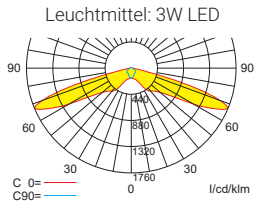

Lichtverteilungskurven und Leuchtenabstandstabellen (E = 1,25 lx)

Systemleuchten für Zentralversorgung

Abstandstabelle ebene Fluchtwege / Tabellenangaben in Meter

Lampenlichtstrom Not (DC) / Netz: 280lm / 280lm