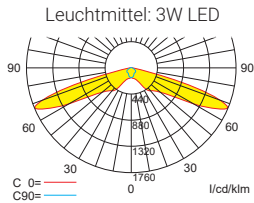

Einzelbatterieleuchten

Abstandstabelle ebene Fluchtwege / Tabellenangaben in Meter

Lampenlichtstrom Not / Netz: 280lm / 120lm – Nennbetriebsdauer: 1h/3h

h	2,50	3,00	3,50	4,00	4,50	5,00	5,50	6,00	6,50	7,00	7,50	8,00	8,50	9,00
a	18,20	20,40	22,50	24,30	25,90	27,40	28,90	27,60	27,50	21,00	16,00	14,00	10,00	8,00
b	8,00	8,90	9,60	10,10	10,50	10,30	9,10	6,20	6,20	6,00	6,00	6,00	6,00	4,00
c	-	-	-	-	-	-	-	-	-	-	-	-	-	-
d	-	-	-	-	-	-	-	-	-	-	-	-	-	-