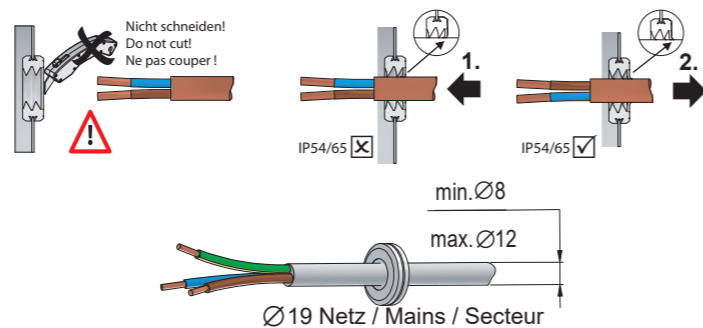

Art.-Nr. / Item no. / N° d'Art. 670051-V12

Leuchtmittelwechsel
Illuminant change
Agent lumineux variation

Gehäuseausführung / Casing design / Configuration logement

Gehäuseausführung / Casing design / Configuration logement

Kabeleinführung
Cable entry guide
Introduction de câble
Bef. Bohrungen
Existing boreholes
Perçages existants