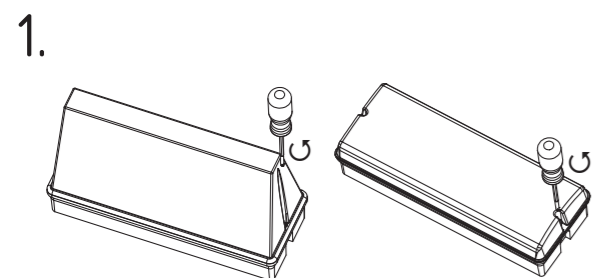

Art.-Nr. / Item no. / N° d'Art. 670051-V12

Leuchtmittelwechsel
Illuminant change
Agent lumineux variation

Gehäuseausführung / Casing design / Configuration logement

Gehäuseausführung / Casing design / Configuration logement