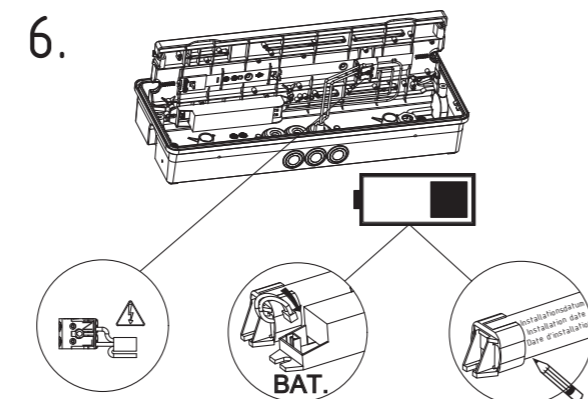

Art.-Nr. / Item no. / N° d'Art. 670051-V12

Leuchtmittelwechsel
Illuminant change
Agent lumineux variation

Gehäuseausführung / Casing design / Configuration logement

Gehäuseausführung / Casing design / Configuration logement

Kabeleinführung
Cable entry guide
Introduction de câble
Bef. Bohrungen
Existing boreholes
Perçages existants