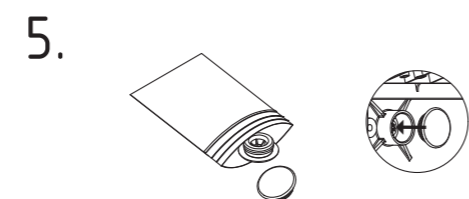

Art.-Nr. / Item no. / N° d'Art. 670051-V12

Leuchtmittelwechsel
Illuminant change
Agent lumineux variation

Gehäuseausführung / Casing design / Configuration logement

Gehäuseausführung / Casing design / Configuration logement