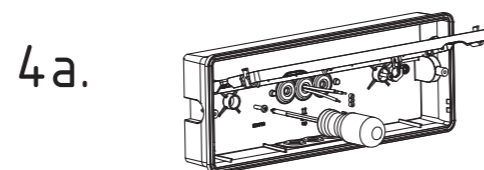

Art.-Nr. / Item no. / N° d'Art. 670051-V12

Leuchtmittelwechsel
Illuminant change
Agent lumineux variation

Gehäuseausführung / Casing design / Configuration logement

Gehäuseausführung / Casing design / Configuration logement