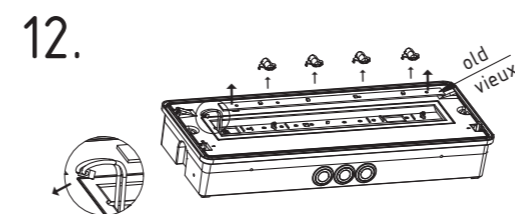

Art.-Nr. / Item no. / N° d'Art. 670051-V12

Leuchtmittelwechsel
Illuminant change
Agent lumineux variation

Gehäuseausführung / Casing design / Configuration logement

Gehäuseausführung / Casing design / Configuration logement