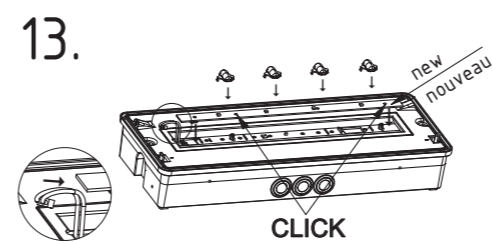

Art.-Nr. / Item no. / N° d'Art. 670051-V12

Leuchtmittelwechsel
Illuminant change
Agent lumineux variation

Gehäuseausführung / Casing design / Configuration logement

Gehäuseausführung / Casing design / Configuration logement