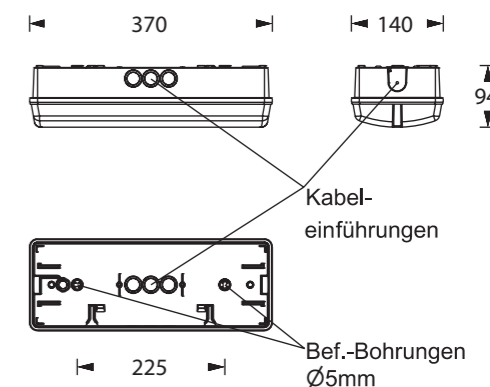

Art.-Nr. / Item no. / N° d'Art. 670051-V12

Leuchtmittelwechsel
Illuminant change
Agent lumineux variation

Gehäuseausführung / Casing design / Configuration logement

Gehäuseausführung / Casing design / Configuration logement

Kabeleinführung
Cable entry guide
Introduction de câble
Bef. Bohrungen
Existing boreholes
Perçages existants