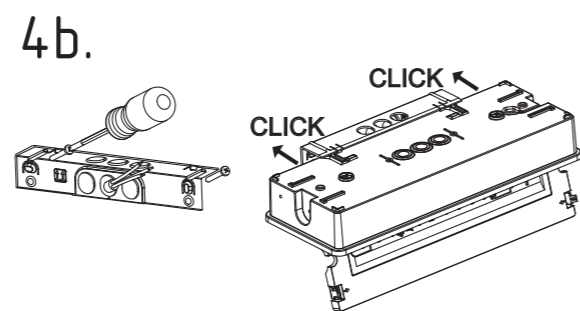

Art.-Nr. / Item no. / N° d'Art. 670051-V12

Leuchtmittelwechsel
Illuminant change
Agent lumineux variation

Gehäuseausführung / Casing design / Configuration logement

Gehäuseausführung / Casing design / Configuration logement