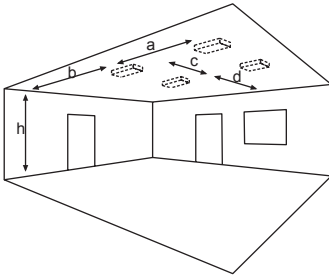

A-STAR PREMIUM EQ-F/R Deckeneinbaumontage - quadratischer Kopf

Lichtverteilungskurven und Leuchtenabstandstabellen (E = 1,25 lx)