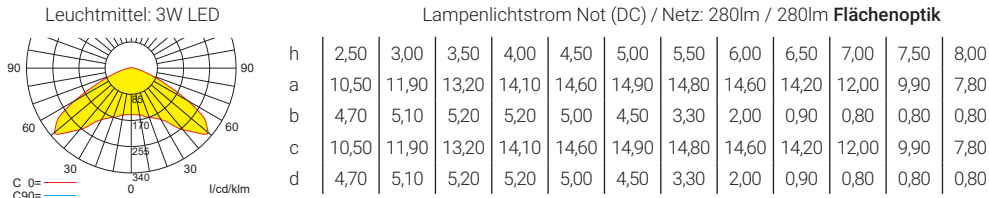

A-STAR PREMIUM EQ-F/R Deckeneinbaumontage - quadratischer Kopf

- Die Leuchte wird mit vormontierter Acryloptik zur Flächenausleuchtung sowie beiliegender Acryloptik zur Fluchtwegausleuchtung geliefert.
- Optik-Sets mit Tiefstrahloptik oder Optik mit 5lx als Zubehör bestellbar.
- Die Leuchte wird im Standard mit abgesetztem Kunststoff Container geliefert.
- Gegen Aufpreis ist die Leuchte für Zentralbatterie-Nennspannungen von **24V**, **48/60V** und **110V** erhältlich.
- Anschlussklemmen: 2 x 2,5 mm² für Doppelbelegung
- Gehäuse: Aluminium-Druckguss/Polycarbonat
- Farbe: weiß / schwarz
- Abmessungen (B x H x T): 90 x 36 x 90 mm
- Abmessungen Container (B x H x T): 197 x 73 x 30 mm
- Schutzart: IP40
- Schutzart Container: IP20
- Schutzklasse: II
- Deckenausschnitt: (Ø) 68 mm

A-STAR PREMIUM EQ-F/R Deckeneinbaumontage - quadratischer Kopf

Lichtverteilungskurven und Leuchtenabstandstabellen (E = 1,25 lx)

Systemleuchten für Zentralversorgung

Abstandstabelle ebene Fluchtwege / Tabellenangaben in Meter