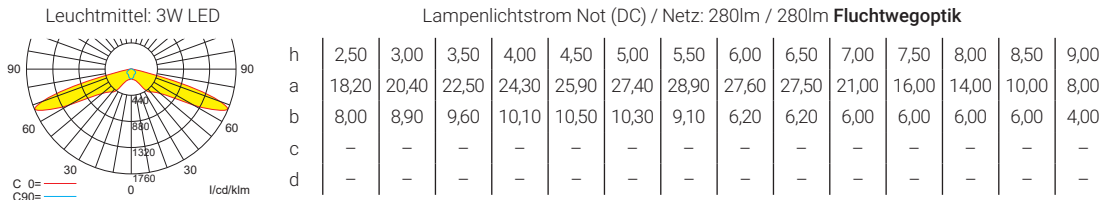

A-STAR PREMIUM EQ-F/R Deckeneinbaumontage - quadratischer Kopf

- Die Leuchte wird mit vormontierter Acryloptik zur Flächenausleuchtung sowie beiliegender Acryloptik zur Fluchtwegausleuchtung geliefert.
- Optik-Sets mit Tiefstrahloptik oder Optik mit 5lx als Zubehör bestellbar.
- Die Leuchte wird im Standard mit abgesetztem Kunststoff Container geliefert.
- Gegen Aufpreis ist die Leuchte für Zentralbatterie-Nennspannungen von **24V**, **48/60V** und **110V** erhältlich.
- Anschlussklemmen: 2 x 2,5 mm² für Doppelbelegung
- Gehäuse: Aluminium-Druckguss/Polycarbonat
- Farbe: weiß / schwarz
- Abmessungen (B x H x T): 90 x 36 x 90 mm
- Abmessungen Container (B x H x T): 197 x 73 x 30 mm
- Schutzart: IP40
- Schutzart Container: IP20
- Schutzklasse: II
- Deckenausschnitt: (Ø) 68 mm

A-STAR PREMIUM EQ-F/R Deckeneinbaumontage - quadratischer Kopf

Lichtverteilungskurven und Leuchtenabstandstabellen (E = 1,25 lx)

Systemleuchten für Zentralversorgung

Abstandstabelle ebene Fluchtwege / Tabellenangaben in Meter