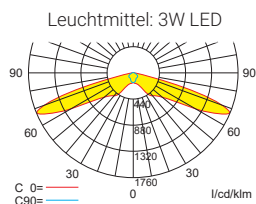

Lichtverteilungskurven und Leuchtenabstandstabellen (E = 1,25 lx)

Systemleuchten für Zentralversorgung

Abstandstabelle ebene Fluchtwege / Tabellenangaben in Meter

Lampenlichtstrom Not (DC) / Netz: 280lm / 280lm

h	2,50	3,00	3,50	4,00	4,50	5,00	5,50	6,00	6,50	7,00	7,50	8,00	8,50	9,00
a	18,20	20,40	22,50	24,30	25,90	27,40	28,90	27,60	27,50	21,00	16,00	14,00	10,00	8,00
b	8,00	8,90	9,60	10,10	10,50	10,30	9,10	6,20	6,20	6,00	6,00	6,00	6,00	4,00
c	-	-	-	-	-	-	-	-	-	-	-	-	-	-
d	-	-	-	-	-	-	-	-	-	-	-	-	-	-

Einzelbatterieleuchten

Abstandstabelle ebene Fluchtwege / Tabellenangaben in Meter

Lampenlichtstrom Not / Netz: 280lm / 120lm – Nennbetriebsdauer: 1h/3h

h	2,50	3,00	3,50	4,00	4,50	5,00	5,50	6,00	6,50	7,00	7,50	8,00	8,50	9,00
a	18,20	20,40	22,50	24,30	25,90	27,40	28,90	27,60	27,50	21,00	16,00	14,00	10,00	8,00
b	8,00	8,90	9,60	10,10	10,50	10,30	9,10	6,20	6,20	6,00	6,00	6,00	6,00	4,00
c	-	-	-	-	-	-	-	-	-	-	-	-	-	-
d	-	-	-	-	-	-	-	-	-	-	-	-	-	-