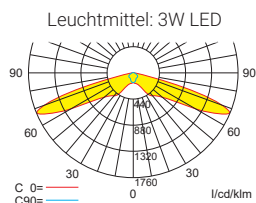

Einzelbatterieleuchten

Abstandstabelle ebene Fluchtwege / Tabellenangaben in Meter

Lampenlichtstrom Not / Netz: 280lm / 120lm – Nennbetriebsdauer: 1h/3h

h	2,50	3,00	3,50	4,00	4,50	5,00	5,50	6,00	6,50	7,00	7,50	8,00	8,50	9,00
a	18,20	20,40	22,50	24,30	25,90	27,40	28,90	27,60	27,50	21,00	16,00	14,00	10,00	8,00
b	8,00	8,90	9,60	10,10	10,50	10,30	9,10	6,20	6,20	6,00	6,00	6,00	6,00	4,00
c	-	-	-	-	-	-	-	-	-	-	-	-	-	-
d	-	-	-	-	-	-	-	-	-	-	-	-	-	-