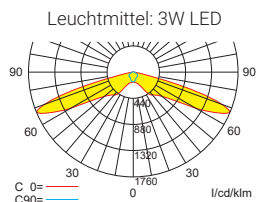

Lichtverteilungskurven und Leuchtenabstandstabellen (E = 1,25 lx)

Systemleuchten für Zentralversorgung

Abstandstabelle ebene Fluchtwege / Tabellenangaben in Meter

Lampenlichtstrom Not (DC) / Netz: 280lm / 280lm