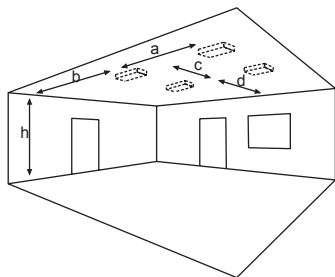

Lichtverteilungskurven und Leuchtenabstandstabellen (E = 1,25 lx)