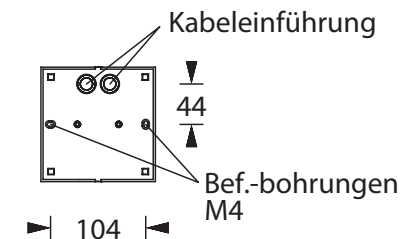

Technische Daten

Anschlussklemmen	2 x 2,5 mm² für Doppelbelegung
Gehäuse/Farbe	
Oberteil	Polycarbonat / weiß
Unterteil	Polycarbonat / weiß
Montageart	Deckenaufbaumontage
Abmessungen (B x H x T)	125 x 37 x 125 mm
Schutzart	IP40
Schutzklasse	II

Leuchtmittel	■ Systemleuchten für Zentralversorgung	■ Einzelbatterie-leuchten
	3W LED	3W LED
Lichtstrom	280lm	120lm (Netz)
Nennbetriebsdauer 1h/3h	-	280lm (Not)
Nennbetriebsdauer 8h	-	120lm (Not)
Lichtstromverhältnis		
Not (DC)/Netz 1h/3h	-	100% / 45%
Not (DC)/Netz 8h	-	45% / 45%
Netzanschlussleistung	6VA	5VA
Batterie-Stromaufnahme	15mA	-
Anschlussspannung	230V 50/60Hz / 220V DC +25/-20%	230V 50/60Hz
NiMh-Akku 1h/3h/8h	-	4,8V 2,0Ah
Temperaturbereich	-10°C bis +40°C	-
Bereitschaftsschaltung	-	-0°C bis +35°C
Dauerschaltung	-	-5°C bis +30°C
optional:		
Leuchtschalt- und Überwachungsbaustein	ELC, MSÜ3, SET009, SET010	-
Selbstüberwachung	-	SELF CHECK
Busüberwachung	-	SAFELOG Line SAFELOG Wireless