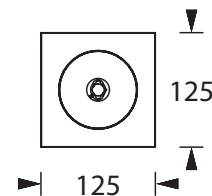

Technische Daten

Anschlussklemmen	2 x 2,5 mm² für Doppelbelegung
Gehäuse/Farbe	
Oberteil	Polycarbonat / weiß
Unterteil	Polycarbonat / weiß
Montageart	Deckenaufbaumontage
Abmessungen (B x H x T)	125 x 37 x 125 mm
Schutzart	IP40
Schutzklasse	II

Leuchtmittel	■ Systemleuchten für Zentralversorgung	■ Einzelbatterie-leuchten
	3W LED	3W LED
Lichtstrom	280lm	120lm (Netz)
Nennbetriebsdauer 1h/3h	-	280lm (Not)
Nennbetriebsdauer 8h	-	120lm (Not)
Lichtstromverhältnis		
Not (DC)/Netz 1h/3h	-	100% / 45%
Not (DC)/Netz 8h	-	45% / 45%
Netzanschlussleistung	6VA	5VA
Batterie-Stromaufnahme	15mA	-
Anschlussspannung	230V 50/60Hz / 220V DC +25/-20%	230V 50/60Hz
NiMh-Akku 1h/3h/8h	-	4,8V 2,0Ah
Temperaturbereich	-10°C bis +40°C	-
Bereitschaftsschaltung	-	-0°C bis +35°C
Dauerschaltung	-	-5°C bis +30°C
optional:		
Leuchtschalt- und Überwachungsbaustein	ELC, MSÜ3, SET009, SET010	-
Selbstüberwachung	-	SELF CHECK
Busüberwachung	-	SAFELOG Line SAFELOG Wireless