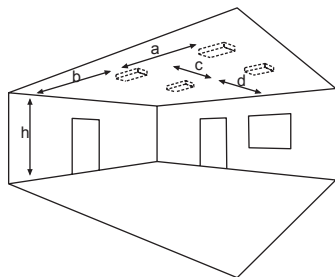

Technische Daten

Anschlussklemmen	2 x 2,5 mm ² für Doppelbelegung
Gehäuse/Farbe	
Oberteil	Polycarbonat / weiß
Unterteil	Polycarbonat / weiß
Montageart	Deckenaufbaumontage
Abmessungen (B x H x T)	125 x 37 x 125 mm
Schutzart	IP40
Schutzklasse	II

Zubehör

Ballwurfschutzkorb
Seilmontage-Set (nicht für Einzelbatterie-Variante)
Tiefstrahloptik 60° Zubehör-Set
5lx-Optik Zubehör-Set

Technische Änderungen vorbehalten/Technical changes reserved

Lichtverteilungskurven und Leuchtenabstandstabellen (E = 1,25 lx)