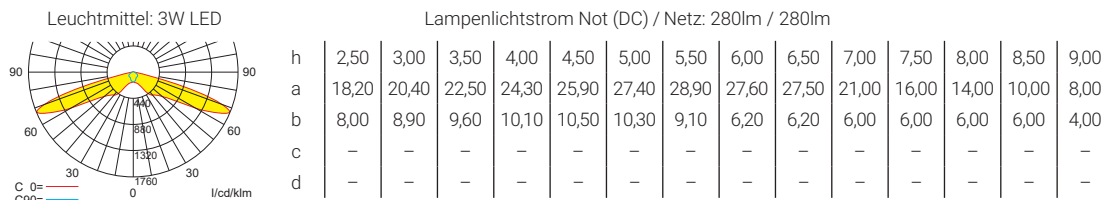

Systemleuchten für Zentralversorgung

Abstandstabelle ebene Fluchtwege / Tabellenangaben in Meter