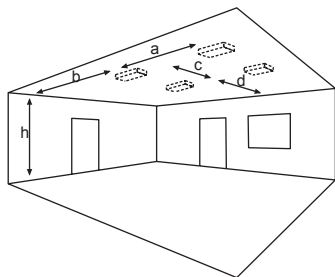

L-STAR PREMIUM ER-R Deckeneinbaumontage - runder Kopf

Lichtverteilungskurven und Leuchtenabstandstabellen (E = 1,25 lx)