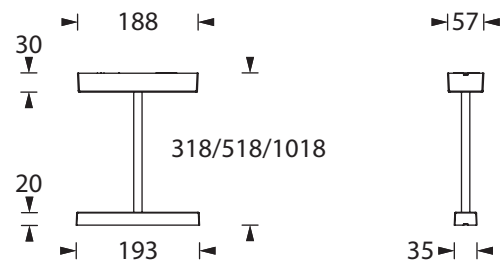

# ZENTRALPENDEL-SETS MIT LANG-BALDACHIN

Technische Daten		Art.-Nr.
Technical specifications		Item no.
<b>Material</b>		
Pendel / Baldachin	Kunststoff, weiß	
Pendulum / Canopy	Plastic, white	
<b>Abmessungen Pendel</b>		
<b>Dimensions Pendulum</b>		
(L)	318 mm	551315
<b>Verdrahtung</b>		
<b>Wiring</b>		
(L)	550 mm, Kabel 4-adrig, AWG20, beidseitig 8 mm abisoliert	
(L)	550 mm, 4-wire cable, AWG20, 8 mm stripped on both sides	
<b>Abmessungen Pendel</b>		
<b>Dimensions Pendulum</b>		
(L)	518 mm	551316
<b>Verdrahtung</b>		
<b>Wiring</b>		
(L)	750 mm, Kabel 4-adrig, AWG20, beidseitig 8 mm abisoliert	
(L)	750 mm, 4-wire cable, AWG20, 8 mm stripped on both sides	
<b>Abmessungen Pendel</b>		
<b>Dimensions length</b>		
(L x Ø)	1.018 mm	551317
<b>Verdrahtung</b>		
<b>Wiring</b>		
(L)	1.250 mm, Kabel 4-adrig, AWG20, beidseitig 8 mm abisoliert	
(L)	1.250 mm, 4-wire cable, AWG20, 8 mm stripped on both sides	
<b>Abmessungen Baldachin / Leuchtaufnahme</b>		
<b>Dimensions canopy / luminaire mount</b>		
<b>Baldachin (B x H x T)</b>		
<b>Canopy (W x H x D)</b> 188 x 30 x 57 mm		
<b>Leuchtaufnahme</b>		
<b>(B x H x T)</b>		
<b>Luminaire mount</b>		
<b>(W x H x D)</b> 193 x 20 x 35 mm		
<b>Kompatibel mit</b>		<b>lieferbar ab</b>
<b>Compatible with</b>		<b>available from</b>
LBOARD A Serie/series	H-LINE 200	Q3 2023
LBOX 200/300 DM	L-PLAST 250	Q4 2023
PROTECT PD/BEL	L-PLAST BEL	Q4 2023
SMARTLINE 200/300 DM	L-PLAST 200/300	Q3 2023
UNILINE Serie/series	S-LINE 200 UM & BEL	Q3 2023
IMPACT A	S-LINE 300 UM	Q4 2023
	SMARTLUX Serie/series	Q4 2023

Bef.-Bohrungen Ø 4,5mm  
Existing boreholes Ø 4,5mm

Leuchte gehört nicht zum Lieferumfang  
Luminaire is not scope of delivery