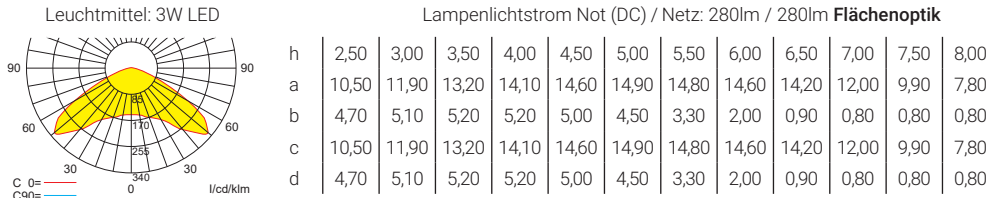

A-STAR PREMIUM ER-F/R Deckeneinbaumontage - runder Kopf

Lichtverteilungskurven und Leuchtenabstandstabellen (E = 1,25 lx)

Systemleuchten für Zentralversorgung

Abstandstabelle ebene Fluchtwege / Tabellenangaben in Meter