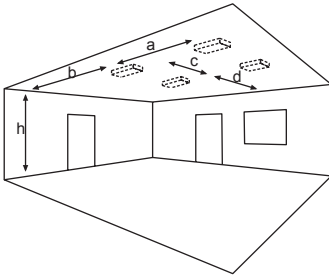

A-STAR PREMIUM ER-F/R Deckeneinbaumontage - runder Kopf

Lichtverteilungskurven und Leuchtenabstandstabellen (E = 1,25 lx)