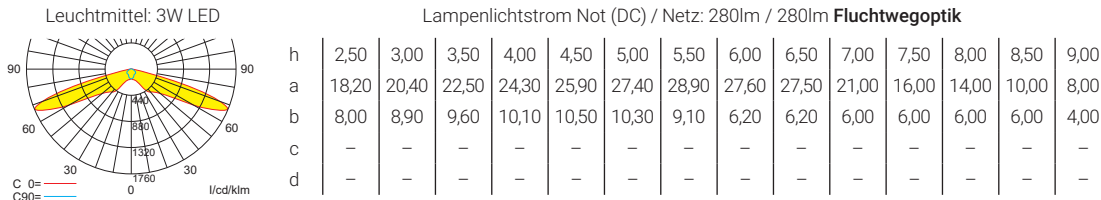

A-STAR PREMIUM ER-F/R Deckeneinbaumontage - runder Kopf

Lichtverteilungskurven und Leuchtenabstandstabellen (E = 1,25 lx)

Systemleuchten für Zentralversorgung

Abstandstabelle ebene Fluchtwege / Tabellenangaben in Meter