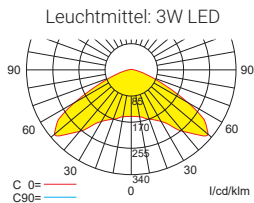

Lichtverteilungskurven und Leuchtenabstandstabellen (E = 1,25 lx)

Systemleuchten für Zentralversorgung

Abstandstabelle ebene Fluchtwege / Tabellenangaben in Meter

Lampenlichtstrom Not (DC) / Netz: 280lm / 280lm

h	2,50	3,00	3,50	4,00	4,50	5,00	5,50	6,00	6,50	7,00	7,50	8,00
a	10,50	11,90	13,20	14,10	14,60	14,90	14,80	14,60	14,20	12,00	9,90	7,80
b	4,70	5,10	5,20	5,20	5,00	4,50	3,30	2,00	0,90	0,80	0,80	0,80
c	10,50	11,90	13,20	14,10	14,60	14,90	14,80	14,60	14,20	12,00	9,90	7,80
d	4,70	5,10	5,20	5,20	5,00	4,50	3,30	2,00	0,90	0,80	0,80	0,80

Einzelbatterieleuchten

Abstandstabelle ebene Fluchtwege / Tabellenangaben in Meter

Lampenlichtstrom Not / Netz: 280lm / 50lm – Nennbetriebsdauer: 1h/3h

h	2,50	3,00	3,50	4,00	4,50	5,00	5,50	6,00	6,50	7,00	7,50	8,00
a	10,50	11,90	13,20	14,10	14,60	14,90	14,80	14,60	14,20	12,00	9,90	7,80
b	4,70	5,10	5,20	5,20	5,00	4,50	3,30	2,00	0,90	0,80	0,80	0,80
c	10,50	11,90	13,20	14,10	14,60	14,90	14,80	14,60	14,20	12,00	9,90	7,80
d	4,70	5,10	5,20	5,20	5,00	4,50	3,30	2,00	0,90	0,80	0,80	0,80