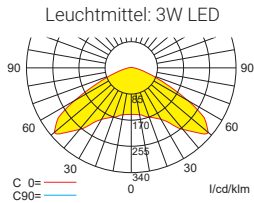

Einzelbatterieleuchten

Abstandstabelle ebene Fluchtwege / Tabellenangaben in Meter

Lampenlichtstrom Not / Netz: 280lm / 50lm – Nennbetriebsdauer: 1h/3h

h	2,50	3,00	3,50	4,00	4,50	5,00	5,50	6,00	6,50	7,00	7,50	8,00
a	10,50	11,90	13,20	14,10	14,60	14,90	14,80	14,60	14,20	12,00	9,90	7,80
b	4,70	5,10	5,20	5,20	5,00	4,50	3,30	2,00	0,90	0,80	0,80	0,80
c	10,50	11,90	13,20	14,10	14,60	14,90	14,80	14,60	14,20	12,00	9,90	7,80
d	4,70	5,10	5,20	5,20	5,00	4,50	3,30	2,00	0,90	0,80	0,80	0,80