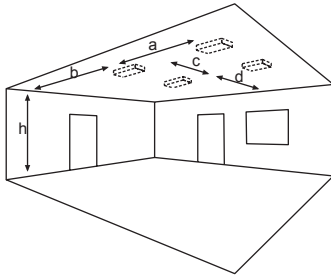

Lichtverteilungskurven und Leuchtenabstandstabellen (E = 1,25 lx)

Systemleuchten für Zentralversorgung

Abstandstabelle ebene Fluchtwege / Tabellenangaben in Meter