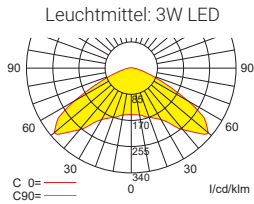

Lichtverteilungskurven und Leuchtenabstandstabellen (E = 1,25 lx)

Systemleuchten für Zentralversorgung

Abstandstabelle ebene Fluchtwege / Tabellenangaben in Meter

Lampenlichtstrom Not (DC) / Netz: 280lm / 280lm