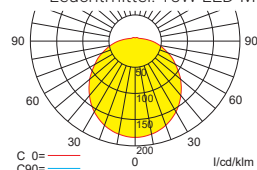

h	2,50	3,00	3,50	4,00	4,50	5,00	5,50	6,00	6,50	7,00
a	7,70	8,10	8,30	8,40	8,40	8,40	8,10	7,80	7,30	6,20
b	2,90	3,00	2,90	2,80	2,60	2,30	1,80	0,90	0,80	0,80
c	7,70	8,10	8,30	8,40	8,40	8,40	8,10	7,80	7,30	6,20
d	2,90	3,00	2,90	2,80	2,60	2,30	1,80	0,90	0,80	0,80

Einzelbatterieleuchten Wandmontage

Abstandstabelle ebene Fluchtwege / Tabellenangaben in Meter

Leuchtmittel: 15W LED-Modul

Lampenlichtstrom Not / Netz: 600lm / 1.000lm

Nennbetriebsdauer: 1h/3h