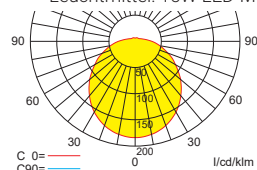

t=1m	h	2,00	2,50	3,00
	a	5,50	5,50	5,10
	b	1,10	1,70	1,10
t=2m	a	5,90	5,90	5,50
	b	1,90	1,70	1,30
t=3m	a	5,50	5,50	5,50
	b	1,30	1,10	0,60