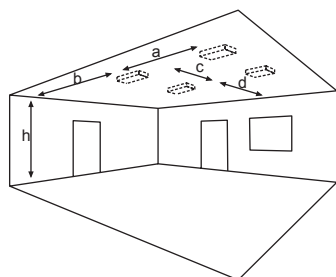

Lichtverteilungskurven und Leuchtenabstandstabellen (E = 1,25 lx)

Deckenmontage