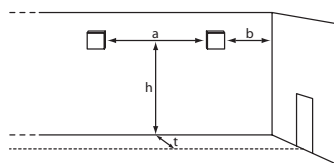

Wandmontage