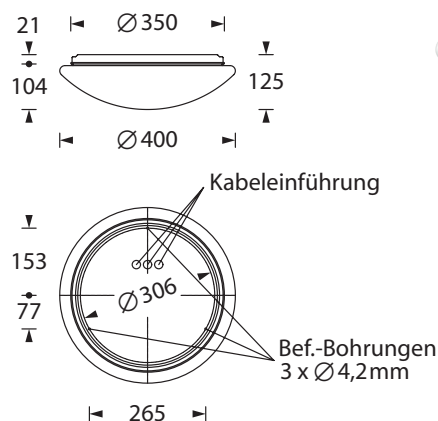

Die Leuchte ist für Wand- und Deckenmontage geeignet und leistet 1.250lm bzw. 2.500lm und als Einzelbatterieleuchte 1.000lm.

Technische Daten

Anschlussklemmen	3 x 2,5 mm ² für Doppelbelegung
Gehäuse/Farbe	Stahlblech / PMMA / Haube opal
Lichtfarbe	4.000 K
Montageart	Wand- und Deckenmontage
Abmessungen (Ø x T)	400 x 125 mm
Schutzart	IP40
Schutzklasse	I

Lichtverteilungskurven und Leuchtenabstandstabellen (E = 1,25 lx)

Deckenmontage

Wandmontage

Systemleuchten für Zentralversorgung Deckenmontage

Abstandstabelle ebene Fluchtwege / Tabellenangaben in Meter

Leuchtmittel: 15W LED-Modul

Systemleuchten für Zentralversorgung Wandmontage

Abstandstabelle ebene Fluchtwege / Tabellenangaben in Meter

Leuchtmittel: 15W LED-Modul

Lampenlichtstrom Not (DC) / Netz: 1.250lm / 1.250lm

t=1m	h	2,00	2,50	3,00	3,50	4,00
	a	10,50	10,90	11,00	11,30	11,30
	b	4,00	4,10	4,10	4,00	4,00
t=2m	a	10,90	11,50	11,90	11,90	12,30
	b	4,30	4,50	4,50	4,30	4,30
t=3m	a	11,30	11,90	12,30	12,70	12,70
	b	4,30	4,50	4,50	4,70	4,50