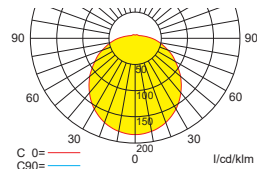

t=1m	h	2,00	2,50	3,00	3,50	4,00
	a	7,90	7,90	7,90	8,10	7,70
	b	2,80	2,80	2,80	2,50	2,00
t=2m	a	8,50	8,50	8,90	8,70	8,30
	b	3,20	3,20	3,00	2,80	2,50
t=3m	a	8,50	8,90	8,90	8,90	8,90
	b	3,00	3,00	3,00	2,80	2,50

Leuchtmittel: 15W LED-Modul

Lampenlichtstrom Not / Netz: 270lm / 1.000lm

Nennbetriebsdauer: 8h