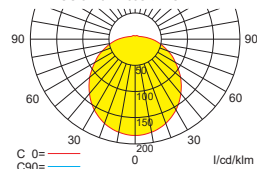

Systemleuchten für Zentralversorgung Deckenmontage

Abstandstabelle ebene Fluchtwege / Tabellenangaben in Meter

Leuchtmittel: 15W LED-Modul

Lampenlichtstrom Not (DC) / Netz: 1.250lm / 1.250lm

h	2,00	3,00	4,00	5,00	6,00	7,00	8,00	9,00	10,00	11,00	12,00	13,00	14,00	15,00
a	11,40	13,70	15,10	16,30	17,10	17,70	18,10	18,20	18,20	17,90	17,50	16,70	15,80	13,60
b	4,60	5,40	5,90	6,20	6,40	6,40	6,30	6,00	5,50	4,80	3,70	1,60	1,60	1,50
c	11,40	13,70	15,10	16,30	17,10	17,70	18,10	18,20	18,20	17,90	17,50	16,70	15,80	13,60
d	4,60	5,40	5,90	6,20	6,40	6,40	6,30	6,00	5,50	4,80	3,70	1,60	1,60	1,50

Leuchtmittel: 30W LED-Modul

Lampenlichtstrom Not (DC) / Netz: 2.500lm / 2.500lm