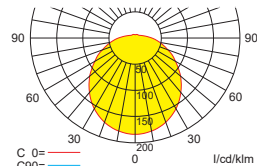

t=1m	h	2,00	2,50	3,00	3,50	4,00
	a	12,70	13,50	14,10	14,70	14,90
	b	5,30	5,50	5,50	5,70	5,50
t=2m	a	14,10	14,90	15,10	15,70	16,10
	b	5,50	5,80	6,00	6,00	6,00
t=3m	a	14,30	15,50	15,70	16,30	16,70
	b	5,70	6,00	6,20	6,40	6,40

Einzelbatterieleuchten Deckenmontage

Abstandstabelle ebene Fluchtwege / Tabellenangaben in Meter

Leuchtmittel: 15W LED-Modul

Lampenlichtstrom Not / Netz: 600lm / 1.000lm

Nennbetriebsdauer: 1h/3h