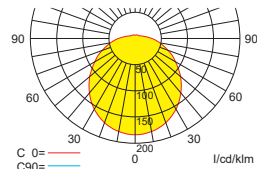

h	2,00	3,00	4,00	5,00	6,00	7,00	8,00	9,00	10,00
a	9,30	10,70	11,70	12,30	12,60	12,60	12,20	11,60	10,00
b	3,70	4,20	4,40	4,40	4,20	3,80	2,90	1,10	1,00
c	9,30	10,70	11,70	12,30	12,60	12,60	12,20	11,60	10,00
d	3,70	4,20	4,40	4,40	4,20	3,80	2,90	1,10	1,00

Leuchtmittel: 15W LED-Modul

Lampenlichtstrom Not / Netz: 270lm / 1.000lm

Nennbetriebsdauer: 8h