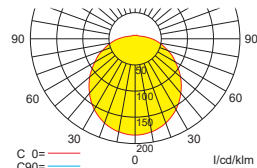

h	2,00	3,00	4,00	5,00	6,00	7,00	8,00	9,00	10,00	11,00	12,00	13,00	14,00	15,00	16,00	17,00	18,00	19,00	20,00	21,00
a	11,40	17,00	18,90	20,70	21,80	22,90	23,80	24,50	25,10	25,60	25,60	25,90	25,70	25,60	25,20	24,70	24,10	23,10	22,10	20,00
b	4,60	6,80	7,50	8,10	8,50	8,80	9,00	9,10	9,10	8,90	8,70	8,30	7,90	7,20	6,40	5,20	3,40	3,30	3,20	2,00
c	11,40	17,00	18,90	20,70	21,80	22,90	23,80	24,50	25,10	25,60	25,60	25,90	25,70	25,60	25,20	24,70	24,10	23,10	22,10	20,00
d	4,60	6,80	7,50	8,10	8,50	8,80	9,00	9,10	9,10	8,90	8,70	8,30	7,90	7,20	6,40	5,20	3,40	3,30	3,20	2,00

Systemleuchten für Zentralversorgung Wandmontage

Abstandstabelle ebene Fluchtwege / Tabellenangaben in Meter

Leuchtmittel: 15W LED-Modul

Lampenlichtstrom Not (DC) / Netz: 1.250lm / 1.250lm