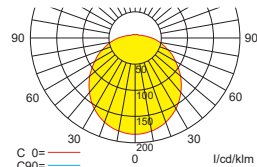

t=1m	h	2,00	2,50	3,00	3,50	4,00
	a	10,50	10,90	11,00	11,30	11,30
	b	4,00	4,10	4,10	4,00	4,00
t=2m	a	10,90	11,50	11,90	11,90	12,30
	b	4,30	4,50	4,50	4,30	4,30
t=3m	a	11,30	11,90	12,30	12,70	12,70
	b	4,30	4,50	4,50	4,70	4,50

Leuchtmittel: 30W LED-Modul

Lampenlichtstrom Not (DC) / Netz: 2.500lm / 2.500lm