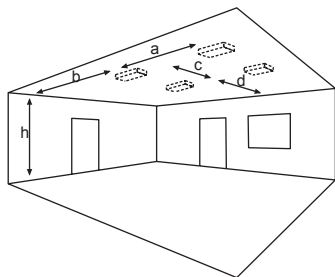

BEAM PREMIUM 130-PC A-R Deckenmontage