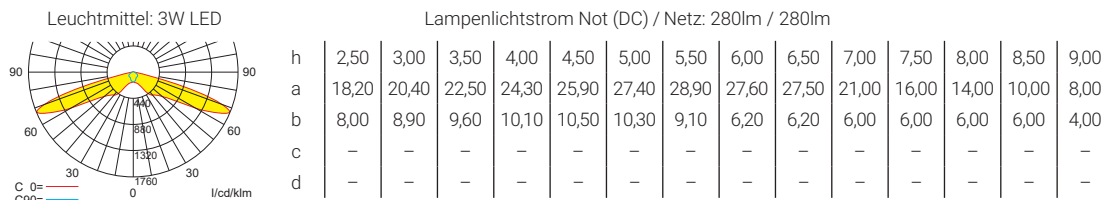

Lichtverteilungskurven und Leuchtenabstandstabellen (E = 1,25 lx)

Systemleuchten für Zentralversorgung

Abstandstabelle ebene Fluchtwege / Tabellenangaben in Meter