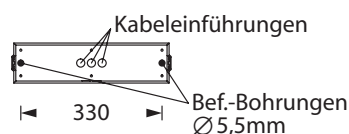

Die Leuchte wird mit einer 1,5 Watt LED-Leiste geliefert.

Technische Daten

Erkennungsweite	18 m
Anschlussklemmen	2 x 2,5 mm² für Doppelbelegung
Gehäuse/Farbe	Polycarbonat / weiß (Leuchtenhaube opal)
Montageart	Wandmontage oder Wand-/Deckenmontage
Abmessungen (B x H x T)	
flache Haube	372 x 89 x 94 mm
hohe Haube	372 x 129 x 94 mm
Schutzart	IP54
Schutzklasse	II

	■ Systemleuchten für Zentralversorgung	■ Einzelbatterie-leuchten
Leuchtmittel	1,5W LED-Leiste	1,5W LED-Leiste
Lichtstrom (Netz)	190lm	190lm
Lichtstromverhältnis Not (DC)/Netz	-	15% - 50% / 100%
Netzanschlussleistung	5VA	5VA
Batterie-Stromaufnahme	12mA	-
Nennbetriebsdauer Batteriebetrieb	-	1h/3h/8h
Anschlussspannung	230V 50/60Hz / 220V DC +25/-20%	230V 50/60Hz
NiMh-Akku	-	4,8V 0,8Ah
Temperaturbereich	-10°C bis +40°C	-
Bereitschaftsschaltung	-	-0°C bis +35°C¹⁾
Dauerschaltung	-	-5°C bis +30°C¹⁾
optional: Leuchtenschalt- und Überwachungsbaustein	MSÜ3 SET009 SET010 DALI	-
Selbstüberwachung	-	SELF CHECK
Busüberwachung	-	SAFELOG

¹⁾Optional lieferbar mit eingebautem Heizungscontainer inkl. Akku (4,8V 0,8Ah) für Temperatureinsatzbereich bis -20°C.

Zubehör

Kettenmontage-Set	Fluchtweg-Piktogramm FR
Ballwurfschutzkorb	Fluchtweg-Piktogramm FL
Zentralpendel	Fluchtweg-Piktogramm FU
Seilmontage-Set	

Wandausleger, weiß

* Set im Lieferumfang enthalten.
Weitere Pfeilrichtungen auf Anfrage.

optional: Heizungscontainer

Technische Änderungen vorbehalten/Technical changes reserved