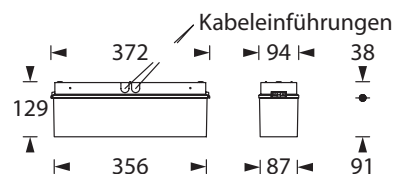

Die Leuchte wird mit einer 1,5 Watt LED-Leiste geliefert.

Technische Daten

Erkennungsweite	18 m
Anschlussklemmen	2 x 2,5 mm² für Doppelbelegung
Gehäuse/Farbe	Polycarbonat / weiß (Leuchtenhaube opal)
Montageart	Wandmontage oder Wand-/Deckenmontage
Abmessungen (B x H x T)	
flache Haube	372 x 89 x 94 mm
hohe Haube	372 x 129 x 94 mm
Schutzart	IP54
Schutzklasse	II

	■ Systemleuchten für Zentralversorgung	■ Einzelbatterie-leuchten
Leuchtmittel	1,5W LED-Leiste	1,5W LED-Leiste
Lichtstrom (Netz)	190lm	190lm
Lichtstromverhältnis Not (DC)/Netz	-	15% - 50% / 100%
Netzanschlussleistung	5VA	5VA
Batterie-Stromaufnahme	12mA	-
Nennbetriebsdauer Batteriebetrieb	-	1h/3h/8h
Anschlussspannung	230V 50/60Hz / 220V DC +25/-20%	230V 50/60Hz
NiMh-Akku	-	4,8V 0,8Ah
Temperaturbereich	-10°C bis +40°C	-
Bereitschaftsschaltung	-	-0°C bis +35°C¹⁾
Dauerschaltung	-	-5°C bis +30°C¹⁾
optional: Leuchtenschalt- und Überwachungsbaustein	MSÜ3 SET009 SET010 DALI	-
Selbstüberwachung	-	SELF CHECK
Busüberwachung	-	SAFELOG

¹⁾Optional lieferbar mit eingebautem Heizungscontainer inkl. Akku (4,8V 0,8Ah) für Temperatureinsatzbereich bis -20°C.

Zubehör

Kettenmontage-Set	Fluchtweg-Piktogramm FR
Ballwurfschutzkorb	Fluchtweg-Piktogramm FL
Zentralpendel	Fluchtweg-Piktogramm FU
Seilmontage-Set	

Wandausleger, weiß

* Set im Lieferumfang enthalten.
Weitere Pfeilrichtungen auf Anfrage.

optional: Heizungscontainer

Technische Änderungen vorbehalten/Technical changes reserved