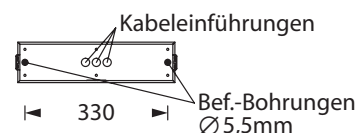

Die Leuchte wird mit einer 1,5 Watt LED-Leiste geliefert.

Technische Daten

Erkennungsweite	18 m
Anschlussklemmen	2 x 2,5 mm² für Doppelbelegung
Gehäuse/Farbe	Polycarbonat / weiß (Leuchtenhaube opal)
Montageart	Wandmontage oder Wand-/Deckenmontage
Abmessungen (B x H x T)	
flache Haube	372 x 89 x 94 mm
hohe Haube	372 x 129 x 94 mm
Schutzart	IP54
Schutzklasse	II

	■ Systemleuchten für Zentralversorgung	■ Einzelbatterie-leuchten
Leuchtmittel	1,5W LED-Leiste	1,5W LED-Leiste
Lichtstrom (Netz)	190lm	190lm
Lichtstromverhältnis Not (DC)/Netz	-	15% - 50% / 100%
Netzanschlussleistung	5VA	5VA
Batterie-Stromaufnahme	12mA	-
Nennbetriebsdauer Batteriebetrieb	-	1h/3h/8h
Anschlussspannung	230V 50/60Hz / 220V DC +25/-20%	230V 50/60Hz
NiMh-Akku	-	4,8V 0,8Ah
Temperaturbereich	-10°C bis +40°C	-
Bereitschaftsschaltung	-	-0°C bis +35°C¹⁾
Dauerschaltung	-	-5°C bis +30°C¹⁾
optional: Leuchtenschalt- und Überwachungsbaustein	MSÜ3 SET009 SET010 DALI	-
Selbstüberwachung	-	SELF CHECK
Busüberwachung	-	SAFELOG

¹⁾Optional lieferbar mit eingebautem Heizungscontainer inkl. Akku (4,8V 0,8Ah) für Temperatureinsatzbereich bis -20°C.

Zubehör

Kettenmontage-Set	Fluchtweg-Piktogramm FR
Ballwurfschutzkorb	Fluchtweg-Piktogramm FL
Zentralpendel	Fluchtweg-Piktogramm FU
Seilmontage-Set	

Wandausleger, weiß

* Set im Lieferumfang enthalten.
Weitere Pfeilrichtungen auf Anfrage.

optional: Heizungscontainer

Technische Änderungen vorbehalten/Technical changes reserved