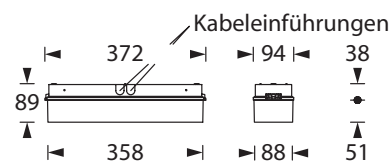

Die Leuchte wird mit einer 1,5 Watt LED-Leiste geliefert.

Technische Daten

Erkennungsweite	18 m
Anschlussklemmen	2 x 2,5 mm² für Doppelbelegung
Gehäuse/Farbe	Polycarbonat / weiß (Leuchtenhaube opal)
Montageart	Wandmontage oder Wand-/Deckenmontage
Abmessungen (B x H x T)	
flache Haube	372 x 89 x 94 mm
hohe Haube	372 x 129 x 94 mm
Schutzart	IP54
Schutzklasse	II

	■ Systemleuchten für Zentralversorgung	■ Einzelbatterie-leuchten
Leuchtmittel	1,5W LED-Leiste	1,5W LED-Leiste
Lichtstrom (Netz)	190lm	190lm
Lichtstromverhältnis Not (DC)/Netz	-	15% - 50% / 100%
Netzanschlussleistung	5VA	5VA
Batterie-Stromaufnahme	12mA	-
Nennbetriebsdauer Batteriebetrieb	-	1h/3h/8h
Anschlussspannung	230V 50/60Hz / 220V DC +25/-20%	230V 50/60Hz
NiMh-Akku	-	4,8V 0,8Ah
Temperaturbereich	-10°C bis +40°C	-
Bereitschaftsschaltung	-	-0°C bis +35°C¹⁾
Dauerschaltung	-	-5°C bis +30°C¹⁾
optional: Leuchtenschalt- und Überwachungsbaustein	MSÜ3 SET009 SET010 DALI	-
Selbstüberwachung	-	SELF CHECK
Busüberwachung	-	SAFELOG

¹⁾Optional lieferbar mit eingebautem Heizungscontainer inkl. Akku (4,8V 0,8Ah) für Temperatureinsatzbereich bis -20°C.

Zubehör

Kettenmontage-Set	Fluchtweg-Piktogramm FR
Ballwurfschutzkorb	Fluchtweg-Piktogramm FL
Zentralpendel	Fluchtweg-Piktogramm FU
Seilmontage-Set	

Wandausleger, weiß

* Set im Lieferumfang enthalten.
Weitere Pfeilrichtungen auf Anfrage.

optional: Heizungscontainer

Technische Änderungen vorbehalten/Technical changes reserved