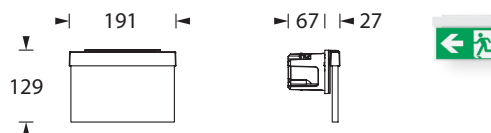

ALULINE PREMIUM E170 WE

Schlichtes und modernes Design, gefertigt aus hochwertigem Aluminium in der Farbe Weiß oder Schwarz, Sonderfarben möglich.

Die Leuchte ist zur Wandeinbaumontage geeignet. Der Leuchtenkörper ist zum Einbau in eine Geräte-Doppeldose konzipiert, welche nicht im Lieferumfang enthalten ist.

Die 10 mm Lichtlenkscheibe wird mit einer 1 oder 2 Watt LED-Leiste ausgeleuchtet. Ein Piktogramm-Vorsatzfolien-Set mit Pfeil links / rechts / unten / blind liegt bei.

Technische Daten

Erkennungsweite	17 m
Anschlussklemmen	2 x 2,5 mm ² für Doppelbelegung
Gehäuse/Farbe	Aluminium-Druckguss / weiß oder schwarz
Montageart	Wandeinbaumontage
Abmessungen (B x H x T)	191 x 129 x 27 mm
Schutzart	IP40
Schutzklasse	II