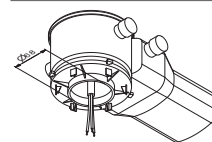

## Technische Daten

Erkennungsweite	17 m
Anschlussklemmen	2 x 2,5 mm <sup>2</sup> für Doppelbelegung
Gehäuse/Farbe	Aluminium-Druckguss / weiß oder schwarz
Montageart	Deckeneinbaumontage, mit Wandwinkel auch Wandeinbaumontage
Abmessungen	
Leuchte (B x H x T)	191 x 132 x 78 mm
Container (B x H x T)	315 x 73 x 30 mm
Schutzart	IP40
Schutzklasse	II

## Zubehör

Zentralpendelset		Fluchtweg-Piktogramm FR
Seilmontageset		Fluchtweg-Piktogramm FL
Universalabdeckplatte für Deckenausschnitte		Fluchtweg-Piktogramm FU
Wandeinbauwinkel		Blindscheibe

Diverse Einzel-Piktogramme sowie -Sets

\* Set im Lieferumfang enthalten.  
Weitere Pfeilrichtungen auf Anfrage.

Achtung: Mindesteinbautiefe 130mm

<sup>1)</sup> Zulässige Beton-Einbaugehäuse der Firma Kaiser (nicht im Lieferumfang enthalten): Einbaugehäuse für Ort beton