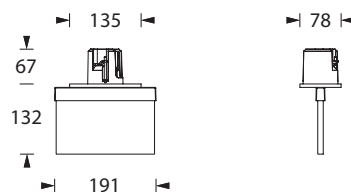

Technische Daten

Erkennungsweite	17 m
Anschlussklemmen	2 x 2,5 mm² für Doppelbelegung
Gehäuse/Farbe	Aluminium-Druckguss / weiß oder schwarz
Montageart	Deckeneinbaumontage, mit Wandwinkel auch Wandeinbaumontage
Abmessungen	
Leuchte (B x H x T)	191 x 132 x 78 mm
Container (B x H x T)	315 x 73 x 30 mm
Schutzart	IP40
Schutzklasse	II

Leuchtmittel	■ Systemleuchten für Zentralversorgung		■ Einzelbatterie-leuchten	
	1 W LED-Leiste	2 W LED-Leiste	1 W LED-Leiste	2 W LED-Leiste
Lichtstrom (Netz)	130lm	260lm	130lm	260lm
Lichtstromverhältnis Not (DC)/Netz 1h/3h/8h	-		15-50% / 100%	
Netzanschlussleistung	4,5 VA	5,5 VA	4,5 VA	5,5 VA
Batterie-Stromaufnahme	11mA	14mA	-	
Nennbetriebsdauer Batteriebetrieb	-		1h/3h/8h	
Anschlussspannung	230V 50/60Hz / 220V DC +25/-20%		230V 50/60Hz	
NiMh-Akku	-		4,8V 0,8Ah	
Temperaturbereich	-10°C bis +40°C		-	
Bereitschaftsschaltung	-		-0°C bis +35°C	
Dauerschaltung	-		-5°C bis +30°C	
optional:				
Leuchtenschalt- und Überwachungsbaustein	ELC, MSÜ3, SET009, SET010		-	
Selbstüberwachung	-		SELF CHECK	
Busüberwachung	-		SAFELOG Line SAFELOG Wireless	

Zubehör

Zentralpendelset		Fluchtweg-Piktogramm FR
Seilmontageset		Fluchtweg-Piktogramm FL
Universalabdeckplatte für Deckenausschnitte		Fluchtweg-Piktogramm FU
Wandeinbauwinkel		Blindscheibe

Diverse Einzel-Piktogramme sowie -Sets

* Set im Lieferumfang enthalten.
Weitere Pfeilrichtungen auf Anfrage.

Achtung: Mindesteinbautiefe 130mm

¹⁾ Zulässige Beton-Einbaugehäuse der Firma Kaiser (nicht im Lieferumfang enthalten): Einbaugehäuse für Ort beton