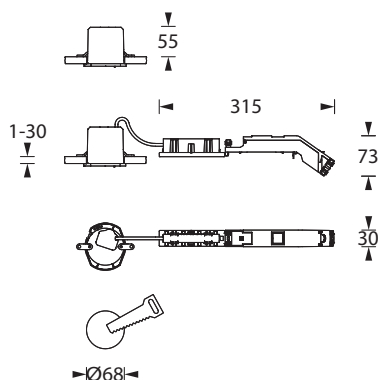

Die 10mm Lichtlenkscheibe wird mit einer 1 oder 2 Watt LED-Leiste ausgeleuchtet. Ein Piktogramm-Vorsatzfolien-Set mit Pfeil links / rechts / unten / blind liegt bei.

Die Leuchte kann zusammen mit einem HALOX Beton-Einbaugehäuse verbaut werden.<sup>1)</sup>

## Technische Daten

Erkennungsweite	17 m
Anschlussklemmen	2 x 2,5 mm <sup>2</sup> für Doppelbelegung
Gehäuse/Farbe	Aluminium-Druckguss / weiß oder schwarz
Montageart	Deckeneinbaumontage, mit Wandwinkel auch Wandeinbaumontage
Abmessungen	
Leuchte (B x H x T)	191 x 132 x 78 mm
Container (B x H x T)	315 x 73 x 30 mm
Schutzart	IP40
Schutzklasse	II

\* Set im Lieferumfang enthalten.  
Weitere Pfeilrichtungen auf Anfrage.

Achtung: Mindesteinbautiefe 130mm

<sup>1)</sup> Zulässige Beton-Einbaugehäuse der Firma Kaiser (nicht im Lieferumfang enthalten): Einbaugehäuse für Ort beton