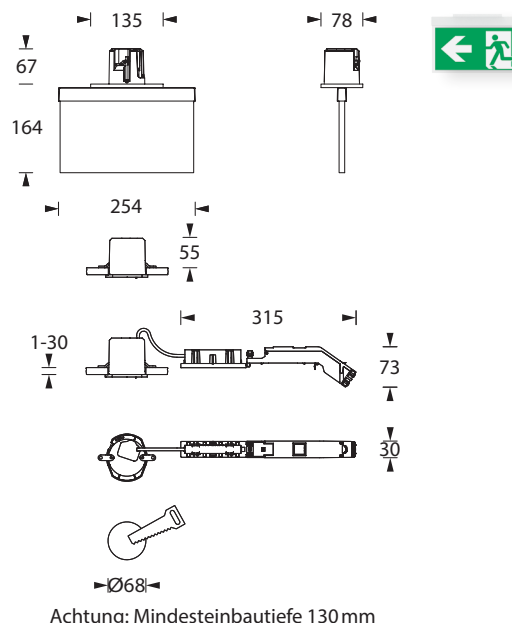

Die 10mm Lichtlenkscheibe wird mit einer 1 oder 2 Watt LED-Leiste ausgeleuchtet. Ein Piktogramm-Vorsatzfolien-Set mit Pfeil links / rechts / unten / blind liegt bei.

Die Leuchte kann zusammen mit einem HALOX Beton-Einbaugehäuse verbaut werden.¹⁾

Technische Daten

Erkennungsweite	23m
Anschlussklemmen	2 x 2,5 mm² für Doppelbelegung
Gehäuse/Farbe	Aluminium-Druckguss / weiß oder schwarz
Montageart	Deckeneinbaumontage, mit Wandwinkel auch Wandeinbaumontage
Abmessungen	
Leuchte (B x H x T)	254 x 164 x 78 mm
Container (B x H x T)	315 x 73 x 30 mm
Schutzart	IP40
Schutzklasse	II

Leuchtmittel	■ Systemleuchten für Zentralversorgung		■ Einzelbatterie-leuchten	
	1 W LED-Leiste	2 W LED-Leiste	1 W LED-Leiste	2 W LED-Leiste
Lichtstrom (Netz)	130lm	260lm	130lm	260lm
Lichtstromverhältnis Not (DC)/Netz 1h/3h/8h	-		15-50% / 100%	
Netzanschlussleistung	4,5 VA	5,5 VA	4,5 VA	5,5 VA
Batterie-Stromaufnahme	11mA	14mA	-	
Nennbetriebsdauer Batteriebetrieb	-		1h/3h/8h	
Anschlussspannung	230V 50/60Hz / 220V DC +25/-20%		230V 50/60Hz	
NiMh-Akku	-		4,8V 0,8Ah	
Temperaturbereich	-10°C bis +40°C		-	
Bereitschaftsschaltung	-		-0°C bis +35°C	
Dauerschaltung	-		-5°C bis +30°C	
optional:				
Leuchtenschalt- und Überwachungsbaustein	ELC, MSÜ3, SET009, SET010		-	
Selbstüberwachung	-		SELF CHECK	
Busüberwachung	-		SAFELOG Line SAFELOG Wireless	

¹⁾ Zulässige Beton-Einbaugehäuse der Firma Kaiser (nicht im Lieferumfang enthalten): Einbaugehäuse für Ort beton

HALOX 100 Kaiser Art. Nr. 1281-00 mit Tunnel 190 Kaiser Art. Nr. 1281-30 mit Bsp. Abdeckung Kaiser Art. Nr. 1281-01

HALOX 180 Kaiser Art. Nr. 1282-00 mit Tunnel 190 Kaiser Art. Nr. 1282-30 mit Bsp. Abdeckung Kaiser Art. Nr. 1282-01

Zubehör

Zentralpendelset	Fluchtweg-Piktogramm FR
Seilmontageset	Fluchtweg-Piktogramm FL
Universalabdeckplatte für Deckenausschnitte	Fluchtweg-Piktogramm FU
Wandeinbauwinkel	Blindscheibe

Diverse Einzel-Piktogramme sowie -Sets * Set im Lieferumfang enthalten. Weitere Pfeilrichtungen auf Anfrage.