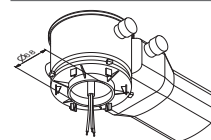

¹⁾ Zulässige Beton-Einbaugehäuse der Firma Kaiser (nicht im Lieferumfang enthalten): Einbaugehäuse für Ort beton

HALOX 100 Kaiser Art. Nr. 1281-00 mit Tunnel 190 Kaiser Art. Nr. 1281-30 mit Bsp. Abdeckung Kaiser Art. Nr. 1281-01