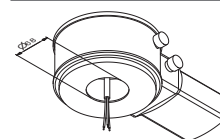

HALOX 180 Kaiser Art. Nr. 1282-00 mit Tunnel 190 Kaiser Art. Nr. 1282-30 mit Bsp. Abdeckung Kaiser Art. Nr. 1282-01

Zubehör

Zentralpendelset	Fluchtweg-Piktogramm FR
Seilmontageset	Fluchtweg-Piktogramm FL
Universalabdeckplatte für Deckenausschnitte	Fluchtweg-Piktogramm FU
Wandeinbauwinkel	Blindscheibe

Diverse Einzel-Piktogramme sowie -Sets * Set im Lieferumfang enthalten. Weitere Pfeilrichtungen auf Anfrage.