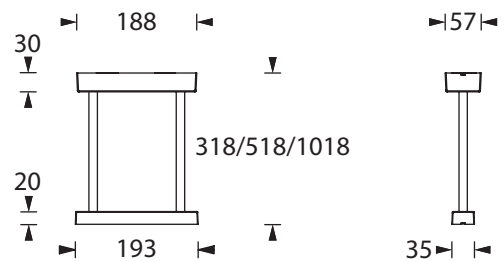

Double pendulum set with long canopy, made of plastic in three different lengths including pre-wiring.

Technische Daten

Technical specifications

Art.-Nr.
Item no.

Material

Pendel / Baldachin	Kunststoff, weiß
Pendulum / Canopy	Plastic, white

Abmessungen Pendel

Dimensions Pendulum

(L)	318 mm	551312

Verdrahtung

Wiring

(L)	550 mm, Kabel 4-adrig, AWG20, beidseitig 8 mm abisoliert
(L)	550 mm, 4-wire cable, AWG20, 8 mm stripped on both sides

Abmessungen Pendel

Dimensions Pendulum

(L)	518 mm	551313

Verdrahtung

Wiring

(L)	750 mm, Kabel 4-adrig, AWG20, beidseitig 8 mm abisoliert
(L)	750 mm, 4-wire cable, AWG20, 8 mm stripped on both sides

Abmessungen Pendel

Dimensions length

(L x Ø)	1.018 mm	551314

Verdrahtung

Wiring

(L)	1.250 mm, Kabel 4-adrig, AWG20, beidseitig 8 mm abisoliert
(L)	1.250 mm, 4-wire cable, AWG20, 8 mm stripped on both sides

Abmessungen Baldachin / Leuchtaufnahme

Dimensions canopy / luminaire mount

Baldachin (B x H x T)	
Canopy (W x H x D)	188 x 30 x 57 mm
Leuchtaufnahme (B x H x T)	
Luminaire mount (W x H x D)	193 x 20 x 35 mm

Kompatibel mit

Compatible with

lieferbar ab

available from

LBOARD A Serie/series	H-LINE 200	Q3 2023
LBOX 200/300 DM	L-PLAST 250	Q4 2023
PROTECT PD/BEL	L-PLAST BEL	Q4 2023
SMARTLINE 200/300 DM	L-PLAST 200/300	Q3 2023
UNILINE Serie/series	S-LINE 200 UM & BEL	Q3 2023
IMPACT A	S-LINE 300 UM	Q4 2023
	SMARTLUX Serie/series	Q4 2023

Bef.-Bohrungen Ø 4,5mm
Existing boreholes Ø 4,5mm