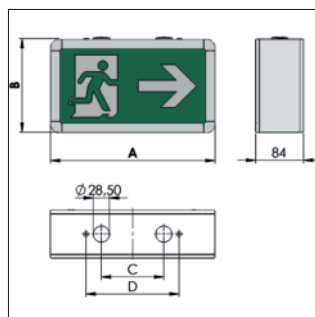

- automatische Testfunktion AUTOTEST, Signalisierung über 1x mehrfarbige LED, inklusive Prüftaster
- von Dauer- auf Bereitschaftsschaltung umschaltbar
- robuster Aluminium-Profilrahmen, ohne Werkzeug zu öffnen
- universelle Montage durch beiliegendes Zubehör für Wand-/Deckenmontage und Kettenmontage
- inklusive 1x Standardsatz-Hinweisschilder (Notausgang, Rettungsweg rechts, Rettungsweg links) gemäß DIN EN ISO 7010
- werkzeuglose Montage der steckbaren Piktogramme durch Einlegen
- integrierter Lichtaustritt nach unten, zur zusätzlichen Rettungswegbeleuchtung
- Betriebsspannung für Zentrale Versorgung auf Anfrage in Sonderspannungen verfügbar
- Schutzart IP 54 auf Anfrage verfügbar
- Einsatz in Versammlungsstätten, Universitäten, Bürogebäuden, Geschäften, Banken, Einkaufszentren, Schulen, Supermärkten und Krankenhäusern
- gemäß DIN EN 60598-2-22, EN 1838, EN 62034 und DIN VDE 0108

Product details:

- automatic test function AUTOTEST, status monitor with 1x multi-color LED, inclusive test button
- switchable from maintained mode to non-maintained mode
- robust aluminum profil frame, tool-free openable
- universal mounting through enclosed accessories for wall-/ceiling mounting and chain mounting
- inclusive 1x standard set emergency signs (emergency exit, escape route right, escape route left) according to DIN EN ISO 7010
- tool-free installation of pluggable pictograms by inserting
- integrated downwards light, as additional escape route lighting
- operating voltage for central supply available on request in special voltages
- protection class IP 54 available on request
- use in venues, universities, office buildings, stores, banks, shopping malls, schools, supermarket and hospitals
- in accordance with DIN EN 60598-2-22, EN 1838, EN 62034 and DIN VDE 0108

***Standard-Satz Hinweisschilder:**
 *Standard set emergency signs:

	Notausgang Emergency exit	TYP TYPE	A
	Rettungsweg rechts Escape route right	TYP TYPE	B
	Rettungsweg links Escape route left	TYP TYPE	C