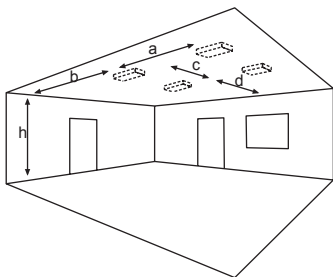

BEAM PREMIUM 125-PC A-F Deckenmontage

Lichtverteilungskurven und Leuchtenabstandstabellen (E = 1,25 lx)