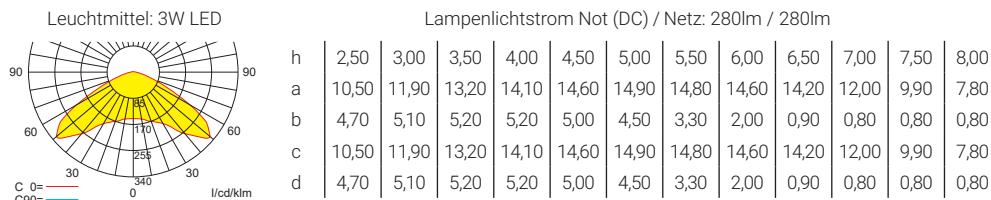

Systemleuchten für Zentralversorgung

Abstandstabelle ebene Fluchtwege / Tabellenangaben in Meter