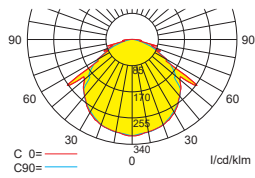

## Lichtverteilungskurven und Leuchtenabstandstabellen (E = 1,25 lx)

Deckenmontage

### ■ Systemleuchten für Zentralversorgung

Abstandstabelle ebene Fluchtwege / Tabellenangaben in Meter

Fortsetzung nächste Seite

Leuchtmittel: 1,5W LED-Leiste

Lampenlichtstrom Not / Netz: 190lm / 190lm – Nennbetriebsdauer: 1h/3h/8h

h	2,50	3,00	3,50	4,00	4,50	5,00	5,50	6,00	6,50	7,00	7,50	8,00
a	7,90	8,50	8,90	9,00	9,30	9,60	9,50	9,40	9,10	8,70	7,50	6,20
b	3,15	3,20	3,40	3,30	3,30	3,10	2,80	2,50	2,00	1,30	0,50	0,40
c	7,70	9,00	9,50	9,50	9,60	9,70	9,60	9,40	9,10	8,70	7,50	6,20
d	3,60	3,40	3,40	3,30	3,30	3,20	2,90	2,50	2,00	1,50	0,50	0,50