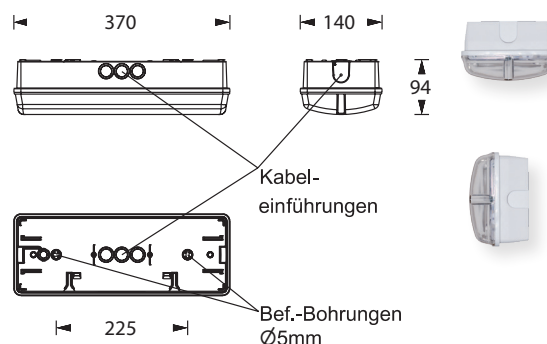

# PROTECT PREMIUM BEL

Sicherheitsleuchte mit Schutzart IP65 aus Polycarbonat mit klarer Leuchtenhaube zur Flächenausleuchtung.

Für die ungeschützte Außenmontage bieten wir ein Zubehörset mit Druckausgleichsventil an. In den Versionen mit Akkuheizung und externer Versorgung ist das Druckausgleichsventil immer in der Leuchte integriert.

Die Leuchte ist optional als Set mit Versorgungseinheit zur Montage im Innenbereich und Leuchteneinheit zur Installation im Außenbereich lieferbar.

Alternativ ist die Leuchte mit Heizungscontainer inkl. Akku 4,8V 4,2Ah für LED 3W und 6W (3h) / 1,5W und 6W (8h) zur Erweiterung des Temperaturbereiches bis -20°C erhältlich.

## Technische Daten

Anschlussklemmen	2 x 2,5 mm <sup>2</sup> für Doppelbelegung
Gehäuse/Farbe	Polycarbonat / weiß (Leuchtenhaube klar)
Montageart	Decken- und Wandmontage
Abmessungen (B x H x T)	370 x 140 x 94 mm (Leuchte) 254 x 90 x 180 mm (optionale Versorgungseinheit) max. 20 m Verbindungskabel zwischen Leuchte und Versorgungseinheit. Anzahl der Adern: min. 4 x 1,5 mm <sup>2</sup>
Schutzart	IP65
Schutzklasse	II