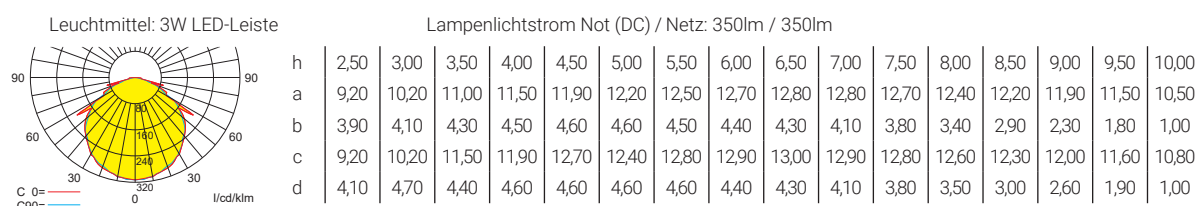

■ Systemleuchten für Zentralversorgung

Abstandstabelle ebene Fluchtwege / Tabellenangaben in Meter

Fortsetzung nächste Seite