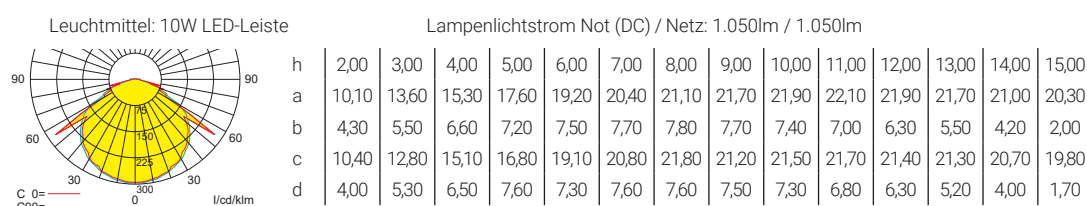

■ Systemleuchten für Zentralversorgung

Abstandstabelle ebene Fluchtwege / Tabellenangaben in Meter

Fortsetzung nächste Seite