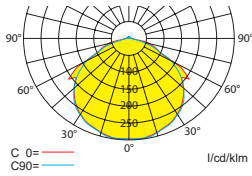

Leuchtmittel: 6W LED-Leiste

Lampenlichtstrom Not / Netz: 320lm / 580lm – Nennbetriebsdauer: 8h

h	2,00	3,00	4,00	5,00	6,00	7,00	8,00
a	8,51	10,48	11,6	12,31	12,61	12,64	12,27
b	3,61	4,17	4,43	4,46	4,22	3,64	2,50
c	8,45	10,77	12,31	12,30	12,63	12,55	12,14
d	3,66	4,44	4,44	4,43	4,17	3,61	2,48