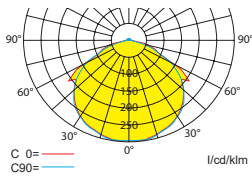

Leuchtmittel: 1,5W LED-Leiste

Lampenlichtstrom Not / Netz: 190lm / 190lm – Nennbetriebsdauer: 1h/3h/8h

h	2,50	3,00	3,50	4,00	4,50	5,00	5,50	6,00	6,50	7,00	7,50	8,00
a	7,90	8,50	8,90	9,00	9,30	9,60	9,50	9,40	9,10	8,70	7,50	6,20
b	3,15	3,20	3,40	3,30	3,30	3,10	2,80	2,50	2,00	1,30	0,50	0,40
c	7,70	9,00	9,50	9,50	9,60	9,70	9,60	9,40	9,10	8,70	7,50	6,20
d	3,60	3,40	3,40	3,30	3,30	3,20	2,90	2,50	2,00	1,50	0,50	0,50

Leuchtmittel: 3W LED-Leiste

Lampenlichtstrom Not / Netz: 350lm / 350lm – Nennbetriebsdauer: 1h/3h

h	2,50	3,00	3,50	4,00	4,50	5,00	5,50	6,00	6,50	7,00	7,50	8,00	8,50	9,00	9,50	10,00
a	9,20	10,20	11,00	11,50	11,90	12,20	12,50	12,70	12,80	12,80	12,70	12,40	12,20	11,90	11,50	10,50
b	3,90	4,10	4,30	4,50	4,60	4,60	4,50	4,40	4,30	4,10	3,80	3,40	2,90	2,30	1,80	1,00
c	9,20	10,20	11,50	11,90	12,70	12,40	12,80	12,90	13,00	12,90	12,80	12,60	12,30	12,00	11,60	10,80
d	4,10	4,70	4,40	4,60	4,60	4,60	4,60	4,40	4,30	4,10	3,80	3,50	3,00	2,60	1,90	1,00

Leuchtmittel: 6W LED-Leiste

Lampenlichtstrom Not / Netz: 580lm / 580lm – Nennbetriebsdauer: 1h/3h

h	2,00	3,00	4,00	5,00	6,00	7,00	8,00	9,00	10,00	11,00
a	9,89	12,21	14,05	15,22	16,13	16,71	16,96	17,04	16,90	16,38
b	4,17	5,08	5,60	5,91	6,01	5,98	5,71	5,17	4,38	3,05
c	10,08	12,07	14,42	16,13	16,78	16,67	17,00	16,97	16,74	16,21
d	4,13	5,29	5,96	5,90	6,01	5,93	5,65	5,14	4,32	2,98