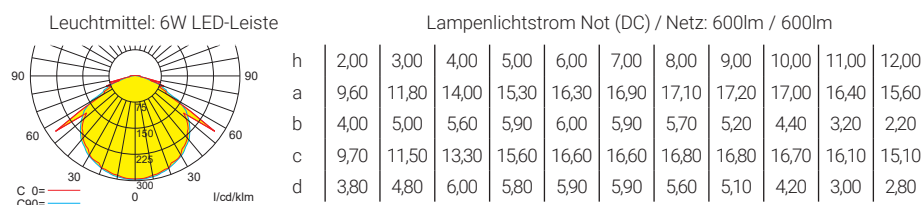

■ Systemleuchten für Zentralversorgung

Abstandstabelle ebene Fluchtwege / Tabellenangaben in Meter

Fortsetzung nächste Seite