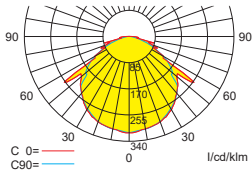

Leuchtmittel: 1,5W LED-Leiste

Lampenlichtstrom Not / Netz: 190lm / 190lm – Nennbetriebsdauer: 1h/3h/8h

h	2,50	3,00	3,50	4,00	4,50	5,00	5,50	6,00	6,50	7,00	7,50	8,00
a	7,90	8,50	8,90	9,00	9,30	9,60	9,50	9,40	9,10	8,70	7,50	6,20
b	3,15	3,20	3,40	3,30	3,30	3,10	2,80	2,50	2,00	1,30	0,50	0,40
c	7,70	9,00	9,50	9,50	9,60	9,70	9,60	9,40	9,10	8,70	7,50	6,20
d	3,60	3,40	3,40	3,30	3,30	3,20	2,90	2,50	2,00	1,50	0,50	0,50

Leuchtmittel: 3W LED-Leiste

Lampenlichtstrom Not / Netz: 350lm / 350lm – Nennbetriebsdauer: 1h/3h

h	2,50	3,00	3,50	4,00	4,50	5,00	5,50	6,00	6,50	7,00	7,50	8,00	8,50	9,00	9,50	10,00
a	9,20	10,20	11,00	11,50	11,90	12,20	12,50	12,70	12,80	12,80	12,70	12,40	12,20	11,90	11,50	10,50
b	3,90	4,10	4,30	4,50	4,60	4,60	4,50	4,40	4,30	4,10	3,80	3,40	2,90	2,30	1,80	1,00
c	9,20	10,20	11,50	11,90	12,70	12,40	12,80	12,90	13,00	12,90	12,80	12,60	12,30	12,00	11,60	10,80
d	4,10	4,70	4,40	4,60	4,60	4,60	4,60	4,40	4,30	4,10	3,80	3,50	3,00	2,60	1,90	1,00

Leuchtmittel: 6W LED-Leiste

Lampenlichtstrom Not / Netz: 580lm / 580lm – Nennbetriebsdauer: 1h/3h

h	2,00	3,00	4,00	5,00	6,00	7,00	8,00	9,00	10,00	11,00
a	9,89	12,21	14,05	15,22	16,13	16,71	16,96	17,04	16,90	16,38
b	4,17	5,08	5,60	5,91	6,01	5,98	5,71	5,17	4,38	3,05
c	10,08	12,07	14,42	16,13	16,78	16,67	17,00	16,97	16,74	16,21
d	4,13	5,29	5,96	5,90	6,01	5,93	5,65	5,14	4,32	2,98

Leuchtmittel: 6W LED-Leiste

Lampenlichtstrom Not / Netz: 320lm / 580lm – Nennbetriebsdauer: 8h

h	2,00	3,00	4,00	5,00	6,00	7,00	8,00
a	8,51	10,48	11,6	12,31	12,61	12,64	12,27
b	3,61	4,17	4,43	4,46	4,22	3,64	2,50
c	8,45	10,77	12,31	12,30	12,63	12,55	12,14
d	3,66	4,44	4,44	4,43	4,17	3,61	2,48