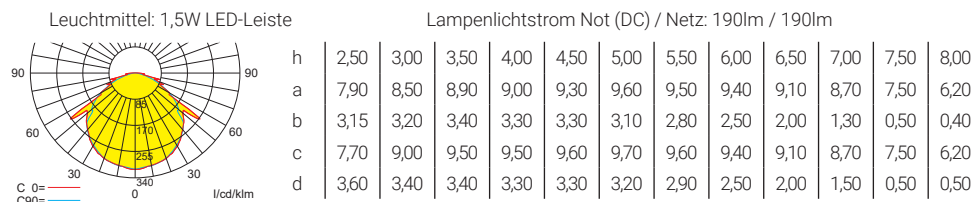

■ Systemleuchten für Zentralversorgung

Abstandstabelle ebene Fluchtwege / Tabellenangaben in Meter

Fortsetzung nächste Seite