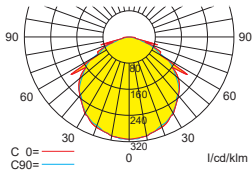

Leuchtmittel: 1,5W LED-Leiste

Lampenlichtstrom Not / Netz: 190lm / 190lm – Nennbetriebsdauer: 1h/3h/8h

h	2,50	3,00	3,50	4,00	4,50	5,00	5,50	6,00	6,50	7,00	7,50	8,00
a	7,90	8,50	8,90	9,00	9,30	9,60	9,50	9,40	9,10	8,70	7,50	6,20
b	3,15	3,20	3,40	3,30	3,30	3,10	2,80	2,50	2,00	1,30	0,50	0,40
c	7,70	9,00	9,50	9,50	9,60	9,70	9,60	9,40	9,10	8,70	7,50	6,20
d	3,60	3,40	3,40	3,30	3,30	3,20	2,90	2,50	2,00	1,50	0,50	0,50

Leuchtmittel: 3W LED-Leiste

Lampenlichtstrom Not / Netz: 350lm / 350lm – Nennbetriebsdauer: 1h/3h

h	2,50	3,00	3,50	4,00	4,50	5,00	5,50	6,00	6,50	7,00	7,50	8,00	8,50	9,00	9,50	10,00
a	9,20	10,20	11,00	11,50	11,90	12,20	12,50	12,70	12,80	12,80	12,70	12,40	12,20	11,90	11,50	10,50
b	3,90	4,10	4,30	4,50	4,60	4,60	4,50	4,40	4,30	4,10	3,80	3,40	2,90	2,30	1,80	1,00
c	9,20	10,20	11,50	11,90	12,70	12,40	12,80	12,90	13,00	12,90	12,80	12,60	12,30	12,00	11,60	10,80
d	4,10	4,70	4,40	4,60	4,60	4,60	4,60	4,40	4,30	4,10	3,80	3,50	3,00	2,60	1,90	1,00

Leuchtmittel: 6W LED-Leiste

Lampenlichtstrom Not / Netz: 580lm / 580lm – Nennbetriebsdauer: 1h/3h

h	2,00	3,00	4,00	5,00	6,00	7,00	8,00	9,00	10,00	11,00
a	9,89	12,21	14,05	15,22	16,13	16,71	16,96	17,04	16,90	16,38
b	4,17	5,08	5,60	5,91	6,01	5,98	5,71	5,17	4,38	3,05
c	10,08	12,07	14,42	16,13	16,78	16,67	17,00	16,97	16,74	16,21
d	4,13	5,29	5,96	5,90	6,01	5,93	5,65	5,14	4,32	2,98

Leuchtmittel: 6W LED-Leiste

Lampenlichtstrom Not / Netz: 320lm / 580lm – Nennbetriebsdauer: 8h

h	2,00	3,00	4,00	5,00	6,00	7,00	8,00
a	8,51	10,48	11,6	12,31	12,61	12,64	12,27
b	3,61	4,17	4,43	4,46	4,22	3,64	2,50
c	8,45	10,77	12,31	12,30	12,63	12,55	12,14
d	3,66	4,44	4,44	4,43	4,17	3,61	2,48