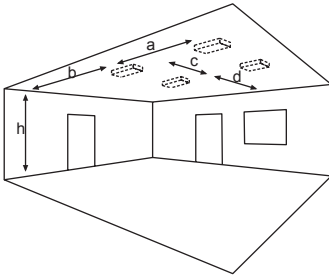

BEAM PREMIUM 125-AL A-F/R Deckenmontage

- Die Leuchte wird mit einer Hochleistungs-LED und Optiken zur Flächen- und Fluchtwegausleuchtung geliefert.
- Optik-Sets mit Tiefstrahloptik oder Optik mit 5lx als Zubehör bestellbar.
- Oberteil: Polycarbonat, Unterteil: Aluminium-Druckguss.
- Gegen Aufpreis ist die Leuchte für Zentralbatterie-Nennspannungen von **24V**, **48/60V** und **110V** erhältlich.
- Anschlussklemmen: 3 x 2,5 mm² für Doppelbelegung
- Gehäuse: Aluminium-Druckguss/Polycarbonat
- Farbe: weiß
- Abmessungen (B x H x T): 125 x 37 x 125 mm
- Schutzart: IP40
- Schutzklasse: I

BEAM PREMIUM 125-AL A-F/R Deckenmontage

Lichtverteilungskurven und Leuchtenabstandstabellen (E = 1,25 lx)

Systemleuchten für Zentralversorgung

Abstandstabelle ebene Fluchtwege / Tabellenangaben in Meter

Einzelbatterieleuchten