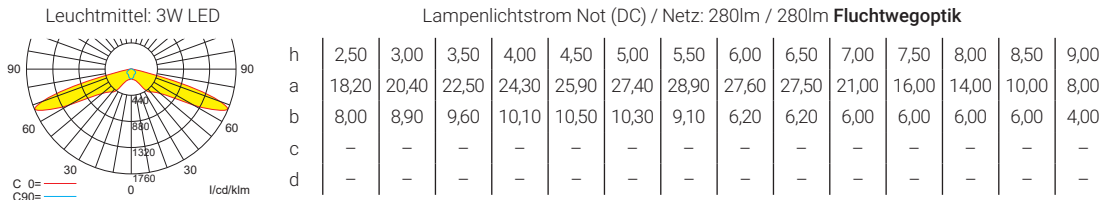

BEAM PREMIUM 125-AL A-F/R Deckenmontage

Lichtverteilungskurven und Leuchtenabstandstabellen (E = 1,25 lx)

Systemleuchten für Zentralversorgung

Abstandstabelle ebene Fluchtwege / Tabellenangaben in Meter

Einzelbatterieleuchten