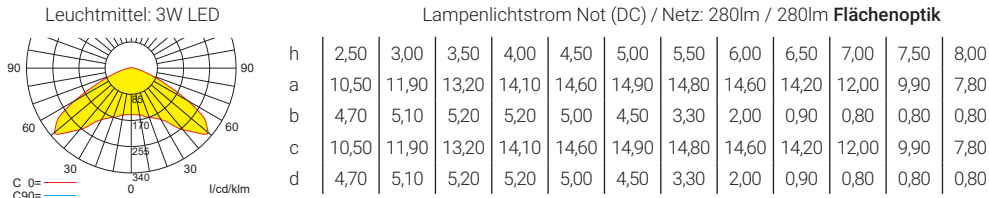

BEAM PREMIUM 125-AL A-F/R Deckenmontage

Lichtverteilungskurven und Leuchtenabstandstabellen (E = 1,25 lx)

Systemleuchten für Zentralversorgung

Abstandstabelle ebene Fluchtwege / Tabellenangaben in Meter

Einzelbatterieleuchten